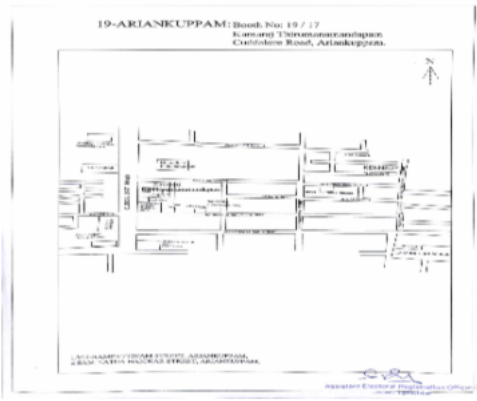

Nazri Naksha