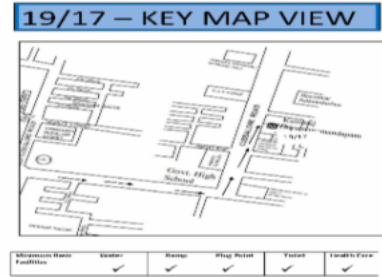

Key MAP View