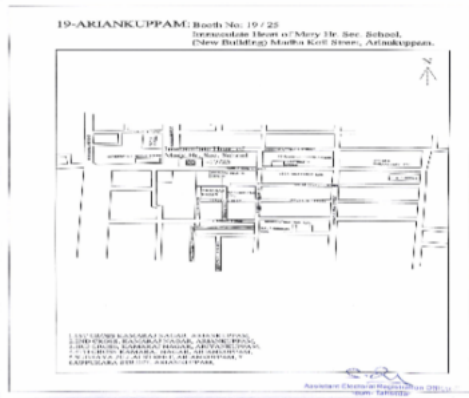

Nazri Naksha