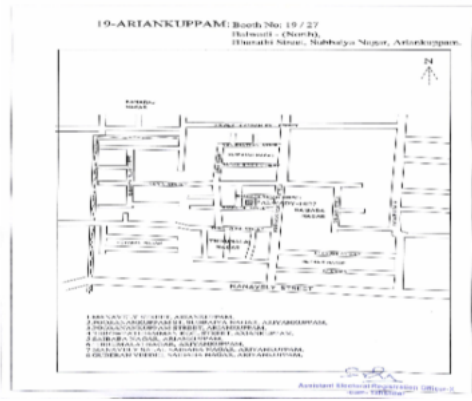

Nazri Naksha