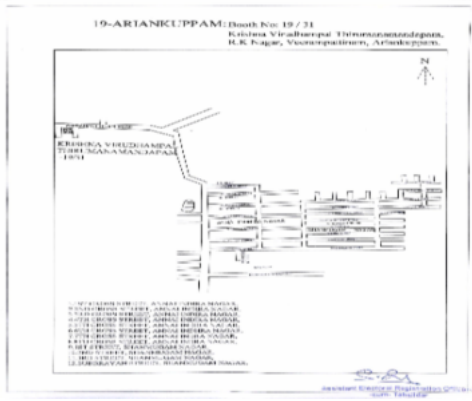

Nazri Naksha