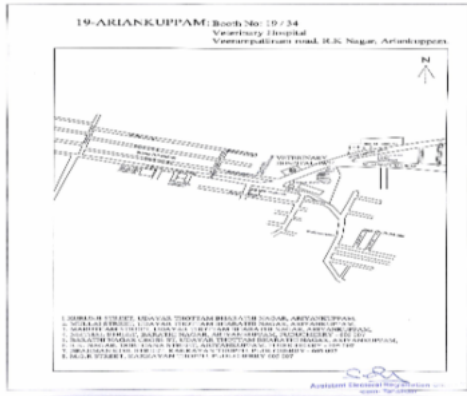

Nazri Naksha