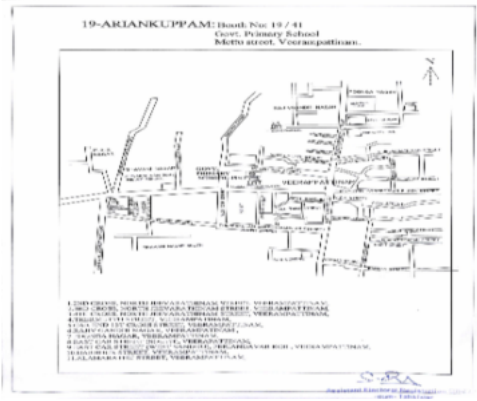

Nazri Naksha