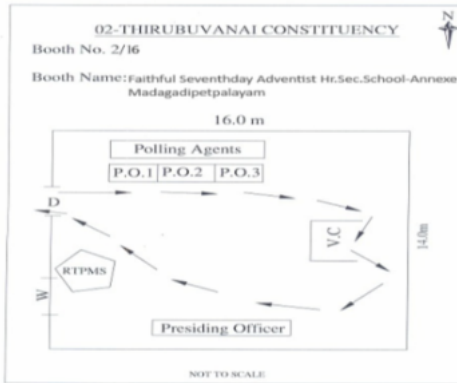

Nazri Naksha

Google Map View

Polling Station Building Front View

Polling Station Front View

Cad View

Key MAP View

1 பெயர் : வாணி கணவர் பெயர்: மனோகர் வீட்டு எண் : 2 வயது : 51 பாலினம் : பெண் புகைப்படம் உள்ளது	BQG0307207	2 பெயர் : தினேஷ் தந்தை பெயர்: மனோகர் வீட்டு எண் : 2 வயது : 26 பாலினம் : ஆண் புகைப்படம் உள்ளது	ZFD0116392	3 பெயர் : வர்ஷினி தந்தை பெயர்: மனோகர் வீட்டு எண் : 2 வயது : 22 பாலினம் : பெண் புகைப்படம் உள்ளது	ZFD0253674
4 பெயர் : ஞானவேல் தந்தை பெயர்: கிருஷ்ணன் வீட்டு எண் : 3 வயது : 44 பாலினம் : ஆண் புகைப்படம் உள்ளது	ZFD0104471	5 பெயர் : மேகா கணவர் பெயர்: ஞானவேல் வீட்டு எண் : 3 வயது : 40 பாலினம் : பெண் புகைப்படம் உள்ளது	GSV4304192	6 பெயர் : பர்கத்துன்னிசா கணவர் பெயர்: ஜெகபர் சாதிக் வீட்டு எண் : 3 வயது : 35 பாலினம் : பெண் புகைப்படம் உள்ளது	ZFD0271890
7 பெயர் : ராபியா பீவி கணவர் பெயர்: பஷீர் அகமது வீட்டு எண் : 5 வயது : 52 பாலினம் : பெண் புகைப்படம் உள்ளது	ZFD0067272	8 பெயர் : மைமூன் பீவி கணவர் பெயர்: முபாரக் வீட்டு எண் : 5 வயது : 39 பாலினம் : பெண் புகைப்படம் உள்ளது	ZFD0059360	9 பெயர் : செந்தாமரை கணவர் பெயர்: ரஞ்சித் குமார் வீட்டு எண் : 6 வயது : 32 பாலினம் : பெண் புகைப்படம் உள்ளது	SWX0673046
10 பெயர் : சங்கீதா கணவர் பெயர்: பிரசன்னா வீட்டு எண் : 7 வயது : 39 பாலினம் : பெண் புகைப்படம் உள்ளது	SXG0080655	11 பெயர் : பாஸ்கர் தந்தை பெயர்: சீனுவாசன் வீட்டு எண் : 7A வயது : 63 பாலினம் : ஆண் புகைப்படம் உள்ளது	BQG0307777	12 பெயர் : செல்வி கணவர் பெயர்: பாஸ்கர் வீட்டு எண் : 7A வயது : 59 பாலினம் : பெண் புகைப்படம் உள்ளது	BQG0307785
13 பெயர் : விஜயராகவன் தந்தை பெயர்: பாஸ்கர் வீட்டு எண் : 7A வயது : 35 பாலினம் : ஆண் புகைப்படம் உள்ளது	ZFD0013623	14 பெயர் : முபாரக் தந்தை பெயர்: அன்சாரி வீட்டு எண் : - வயது : 42 பாலினம் : ஆண் புகைப்படம் உள்ளது	BQG0231860		