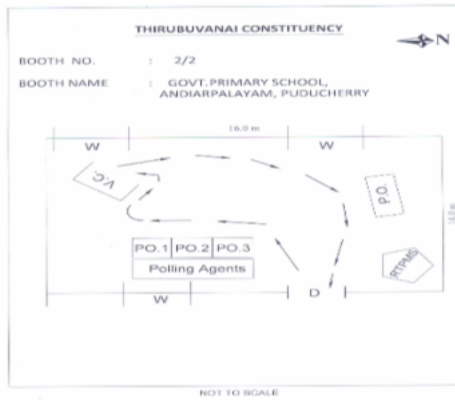

வாக்காளர் பதிவு அதிகாரியின்  
கையொப்பம்

Nazri Naksha

Google Map View

Polling Station Building Front View

Polling Station Front View

Cad View

Key MAP View

<p>1</p> <p>பெயர் : தனலட்சுமி கணவர் பெயர்: வேலுசாமி வீட்டு எண் : 1 வயது : 46 பாலினம் : பெண்</p> <p>புகைப்படம் உள்ளது</p>	<p>2</p> <p>பெயர் : கலியன் தந்தை பெயர்: சுப்புராயன் வீட்டு எண் : 3 வயது : 55 பாலினம் : ஆண்</p> <p>புகைப்படம் உள்ளது</p>	<p>3</p> <p>பெயர் : காந்திமதி கணவர் பெயர்: கலியன் வீட்டு எண் : 3 வயது : 50 பாலினம் : பெண்</p> <p>புகைப்படம் உள்ளது</p>
<p>4</p> <p>பெயர் : சேகர் என்கிற கிருஷ்ணன் தந்தை பெயர்: சுப்புராயன் வீட்டு எண் : 4 வயது : 56 பாலினம் : ஆண்</p> <p>புகைப்படம் உள்ளது</p>	<p>5</p> <p>பெயர் : அமுதா கணவர் பெயர்: சேகர் வீட்டு எண் : 4 வயது : 48 பாலினம் : பெண்</p> <p>புகைப்படம் உள்ளது</p>	<p>6</p> <p>பெயர் : இளையராஜா தந்தை பெயர்: கோபால் வீட்டு எண் : 4 வயது : 46 பாலினம் : ஆண்</p> <p>புகைப்படம் உள்ளது</p>
<p>7</p> <p>பெயர் : ரேவதி தந்தை பெயர்: சேகர் என்கிற கிருஷ்ணன் வீட்டு எண் : 4 வயது : 40 பாலினம் : பெண்</p> <p>புகைப்படம் உள்ளது</p>	<p>8</p> <p>பெயர் : கோமதி தந்தை பெயர்: சேகர் வீட்டு எண் : 4 வயது : 37 பாலினம் : பெண்</p> <p>புகைப்படம் உள்ளது</p>	<p>9</p> <p>பெயர் : பத்மா தந்தை பெயர்: முருகையன் வீட்டு எண் : 7 வயது : 29 பாலினம் : பெண்</p> <p>புகைப்படம் உள்ளது</p>