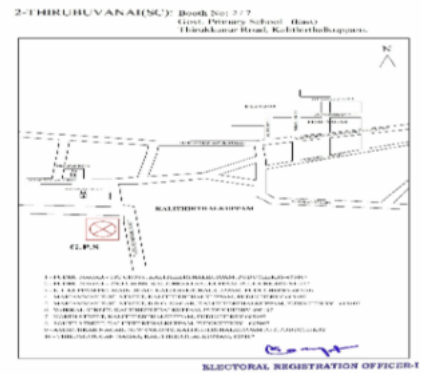

வாக்காளர் பதிவு அதிகாரியின்  
கையொப்பம்

Nazri Naksha

Google Map View

Polling Station Building Front View

Polling Station Front View

Cad View

Key MAP View

<p>1</p> <p>பெயர் : தனலட்சுமி கணவர் பெயர்: வேலுசாமி வீட்டு எண் : 1 வயது : 46 பாலினம் : பெண்</p> <p>புகைப்படம் உள்ளது</p>	<p>2</p> <p>பெயர் : கலியன் தந்தை பெயர்: சுப்புராயன் வீட்டு எண் : 3 வயது : 55 பாலினம் : ஆண்</p> <p>புகைப்படம் உள்ளது</p>	<p>3</p> <p>பெயர் : காந்திமதி கணவர் பெயர்: கலியன் வீட்டு எண் : 3 வயது : 50 பாலினம் : பெண்</p> <p>புகைப்படம் உள்ளது</p>
<p>4</p> <p>பெயர் : சேகர் என்கிற கிருஷ்ணன் தந்தை பெயர்: சுப்புராயன் வீட்டு எண் : 4 வயது : 56 பாலினம் : ஆண்</p> <p>புகைப்படம் உள்ளது</p>	<p>5</p> <p>பெயர் : அமுதா கணவர் பெயர்: சேகர் வீட்டு எண் : 4 வயது : 48 பாலினம் : பெண்</p> <p>புகைப்படம் உள்ளது</p>	<p>6</p> <p>பெயர் : இளையராஜா தந்தை பெயர்: கோபால் வீட்டு எண் : 4 வயது : 46 பாலினம் : ஆண்</p> <p>புகைப்படம் உள்ளது</p>
<p>7</p> <p>பெயர் : ரேவதி தந்தை பெயர்: சேகர் என்கிற கிருஷ்ணன் வீட்டு எண் : 4 வயது : 40 பாலினம் : பெண்</p> <p>புகைப்படம் உள்ளது</p>	<p>8</p> <p>பெயர் : கோமதி தந்தை பெயர்: சேகர் வீட்டு எண் : 4 வயது : 37 பாலினம் : பெண்</p> <p>புகைப்படம் உள்ளது</p>	<p>9</p> <p>பெயர் : பத்மா தந்தை பெயர்: முருகையன் வீட்டு எண் : 7 வயது : 29 பாலினம் : பெண்</p> <p>புகைப்படம் உள்ளது</p>