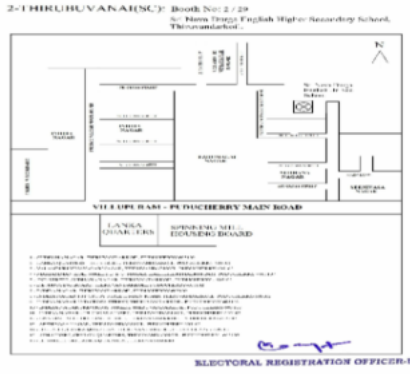

Nazri Naksha