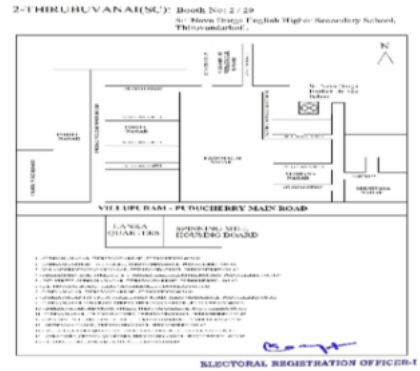

Polling Station Front View

Cad View

Key MAP View

1 பெயர் : ஐம்ருத்நிஷா கணவர் பெயர் : சர்தார் பாஷா வீட்டு எண் : 0 வயது : 48 பாலினம் : பெண்	ZFD0253799	புகைப்படம் உள்ளது	2 பெயர் : காத்தூரன்பீ கணவர் பெயர் : ஷேக் மைதீன் வீட்டு எண் : 0 வயது : 25 பாலினம் : பெண்	ZFD0270017	புகைப்படம் உள்ளது	3 பெயர் : கல்யாணி கணவர் பெயர் : சேகர் வீட்டு எண் : 1 வயது : 58 பாலினம் : பெண்	BQG0231555	புகைப்படம் உள்ளது
4 பெயர் : மணிவண்ணன் தந்தை பெயர் : நாராயணசாமி வீட்டு எண் : 1 வயது : 54 பாலினம் : ஆண்	ZFD0214957	புகைப்படம் உள்ளது	5 பெயர் : சமதி கணவர் பெயர் : அம்பலவாணன் வீட்டு எண் : 1 வயது : 52 பாலினம் : பெண்	BQG0221929	புகைப்படம் உள்ளது	6 பெயர் : சபா கணவர் பெயர் : மணிவண்ணன் வீட்டு எண் : 1 வயது : 49 பாலினம் : பெண்	ZFD0214932	புகைப்படம் உள்ளது
7 பெயர் : பூங்காவனம் கணவர் பெயர் : கண்ணன் வீட்டு எண் : 1 வயது : 33 பாலினம் : பெண்	ZFD0036228	புகைப்படம் உள்ளது	8 பெயர் : சுபத்திரா தந்தை பெயர் : மணிவண்ணன் வீட்டு எண் : 1 வயது : 33 பாலினம் : பெண்	ZFD0036038	புகைப்படம் உள்ளது	9 பெயர் : சஞ்சீவகாந்தி தந்தை பெயர் : மணிவண்ணன் வீட்டு எண் : 1 வயது : 31 பாலினம் : ஆண்	ZFD0055707	புகைப்படம் உள்ளது
10 பெயர் : ஐயப்பன் தந்தை பெயர் : அம்பலவாணன் வீட்டு எண் : 1 வயது : 30 பாலினம் : ஆண்	ZFD0072728	புகைப்படம் உள்ளது	11 பெயர் : கிருஷ்ணராஜ் தந்தை பெயர் : அம்பலவாணன் வீட்டு எண் : 1 வயது : 28 பாலினம் : ஆண்	ZFD0095943	புகைப்படம் உள்ளது	12 பெயர் : ராகுல் தந்தை பெயர் : மணிவண்ணன் வீட்டு எண் : 1 வயது : 28 பாலினம் : ஆண்	ZFD0095984	புகைப்படம் உள்ளது
13 பெயர் : ஜெயபாலன் தந்தை பெயர் : காளி வீட்டு எண் : 1B வயது : 54 பாலினம் : ஆண்	ZFD0214916	புகைப்படம் உள்ளது	14 பெயர் : நவமணி கணவர் பெயர் : ஜெயபாலன் வீட்டு எண் : 1B வயது : 51 பாலினம் : பெண்	ZFD0214890	புகைப்படம் உள்ளது	15 பெயர் : அரிதாஸ் தந்தை பெயர் : ரங்கசாமி வீட்டு எண் : 1-B வயது : 41 பாலினம் : ஆண்	BQG0297036	புகைப்படம் உள்ளது
16 பெயர் : வசந்தி கணவர் பெயர் : அரிதாஸ் வீட்டு எண் : 1-B வயது : 36 பாலினம் : பெண்	ZFD0027409	புகைப்படம் உள்ளது	17 பெயர் : ஆனந்தகுமார் தந்தை பெயர் : ரங்கசாமி வீட்டு எண் : 1-C வயது : 42 பாலினம் : ஆண்	BQG0204834	புகைப்படம் உள்ளது	18 பெயர் : முத்துராமன் தந்தை பெயர் : கருப்பையா வீட்டு எண் : 2 வயது : 66 பாலினம் : ஆண்	ZFD0214874	புகைப்படம் உள்ளது
19 பெயர் : சேதுராமன் தந்தை பெயர் : தேவராஜ் வீட்டு எண் : 2 வயது : 55 பாலினம் : ஆண்	ZFD0214858	புகைப்படம் உள்ளது	20 பெயர் : திலகவதி கணவர் பெயர் : முத்துராமன் வீட்டு எண் : 2 வயது : 52 பாலினம் : பெண்	ZFD0214833	புகைப்படம் உள்ளது	21 பெயர் : வசந்தா கணவர் பெயர் : சண்முகநாதன் வீட்டு எண் : 2 வயது : 52 பாலினம் : பெண்	BQG0249300	புகைப்படம் உள்ளது
22 பெயர் : உமா கணவர் பெயர் : சேதுராமன் வீட்டு எண் : 2 வயது : 52 பாலினம் : பெண்	ZFD0214841	புகைப்படம் உள்ளது	23 பெயர் : சதீஷ் தந்தை பெயர் : சேதுராமன் வீட்டு எண் : 2 வயது : 36 பாலினம் : ஆண்	BQG0325720	புகைப்படம் உள்ளது	24 பெயர் : நித்தியானந்தன் தந்தை பெயர் : முத்துராமன் வீட்டு எண் : 2 வயது : 32 பாலினம் : ஆண்	ZFD0072991	புகைப்படம் உள்ளது
25 பெயர் : ராமலிங்கம் தந்தை பெயர் : ஆறுமுகம் வீட்டு எண் : 3 வயது : 87 பாலினம் : ஆண்	BQG0253369	புகைப்படம் உள்ளது	26 பெயர் : பூங்கொடி கணவர் பெயர் : ராமலிங்கம் வீட்டு எண் : 3 வயது : 60 பாலினம் : பெண்	BQG0253377	புகைப்படம் உள்ளது	27 பெயர் : நார்பாஷா தந்தை பெயர் : ஷேக்நபி வீட்டு எண் : 3 வயது : 50 பாலினம் : ஆண்	KTY0265157	புகைப்படம் உள்ளது
28 பெயர் : சுரேந்திரன் தந்தை பெயர் : ஆறுமுகம் வீட்டு எண் : 3 வயது : 49 பாலினம் : ஆண்	BQG0289017	புகைப்படம் உள்ளது	29 பெயர் : ஷாகினை கணவர் பெயர் : நார்பாஷா வீட்டு எண் : 3 வயது : 47 பாலினம் : பெண்	KTY0265140	புகைப்படம் உள்ளது	30 பெயர் : இளங்கை கணவர் பெயர் : சின்னசாமி வீட்டு எண் : 3 வயது : 47 பாலினம் : பெண்	BQG0249524	புகைப்படம் உள்ளது