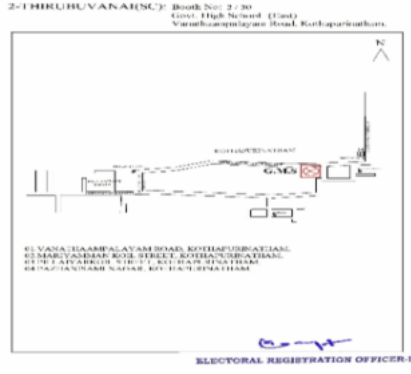

Nazri Naksha