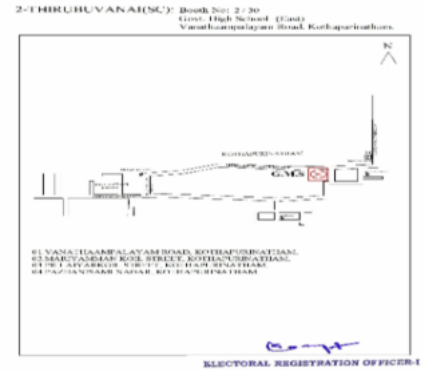

வாக்காளர் பதிவு அதிகாரியின்
கையொப்பம்

Nazri Naksha

Google Map View

Polling Station Building Front View

Polling Station Front View

Cad View

Key MAP View

1 பெயர் : ஆண்டாள் கணவர் பெயர் : ராதாகிருஷ்ணன் வீட்டு எண் : 2 வயது : 76 பாலினம் : பெண் புகைப்படம் உள்ளது	ZFD0212951	2 பெயர் : முருகபெருமாள் தந்தை பெயர் : ராதாகிருஷ்ணன் வீட்டு எண் : 2 வயது : 55 பாலினம் : ஆண் புகைப்படம் உள்ளது	BQG0311662	3 பெயர் : ஜெயபிரியா கணவர் பெயர் : முருகபெருமாள் வீட்டு எண் : 2 வயது : 44 பாலினம் : பெண் புகைப்படம் உள்ளது	BQG0253526
4 பெயர் : வீராசாமி தந்தை பெயர் : முருகபெருமாள் வீட்டு எண் : 2 வயது : 24 பாலினம் : ஆண் புகைப்படம் உள்ளது	ZFD0232397	5 பெயர் : ஹேமலதா தந்தை பெயர் : முருக பெருமாள் வீட்டு எண் : 2 வயது : 22 பாலினம் : பெண் புகைப்படம் உள்ளது	ZFD0251710	6 பெயர் : பலராம ரெட்டியார் தந்தை பெயர் : கொண்டாரெட்டி வீட்டு எண் : 4 வயது : 83 பாலினம் : ஆண் புகைப்படம் உள்ளது	ZFD0212944
7 பெயர் : சீனுவாசன் தந்தை பெயர் : பலராமன் வீட்டு எண் : 4 வயது : 58 பாலினம் : ஆண் புகைப்படம் உள்ளது	ZFD0212936	8 பெயர் : ரமணி கணவர் பெயர் : சீனுவாசன் வீட்டு எண் : 4 வயது : 49 பாலினம் : பெண் புகைப்படம் உள்ளது	ZFD0212928	9 பெயர் : நவந்தீன் தந்தை பெயர் : ஸ்ரீனிவாசன் வீட்டு எண் : 4 வயது : 32 பாலினம் : ஆண் புகைப்படம் உள்ளது	ZFD0049452
10 பெயர் : சசிரேகா கணவர் பெயர் : பக்தவச்சலம் வீட்டு எண் : 6 வயது : 75 பாலினம் : பெண் புகைப்படம் உள்ளது	ZFD0212845	11 பெயர் : லட்சுமி கணவர் பெயர் : விஸ்வநாதன் வீட்டு எண் : 6 வயது : 73 பாலினம் : பெண் புகைப்படம் உள்ளது	ZFD0212829	12 பெயர் : கோபாலகிருஷ்ணன் தந்தை பெயர் : பக்தவச்சலம் வீட்டு எண் : 6 வயது : 60 பாலினம் : ஆண் புகைப்படம் உள்ளது	ZFD0212803
13 பெயர் : வெங்கடாசலபதி தந்தை பெயர் : பக்தவச்சலம் வீட்டு எண் : 6 வயது : 58 பாலினம் : ஆண் புகைப்படம் உள்ளது	ZFD0074773	14 பெயர் : ராஜலட்சுமி கணவர் பெயர் : கோபாலகிருஷ்ணன் வீட்டு எண் : 6 வயது : 54 பாலினம் : பெண் புகைப்படம் உள்ளது	ZFD0212795	15 பெயர் : ஸ்ரீபிரியா கணவர் பெயர் : வெங்கடாசலபதி வீட்டு எண் : 6 வயது : 53 பாலினம் : பெண் புகைப்படம் உள்ளது	ZFD0074781
16 பெயர் : செல்வி தந்தை பெயர் : ரவி வீட்டு எண் : 6 வயது : 34 பாலினம் : பெண் புகைப்படம் உள்ளது	ZFD0036673	17 பெயர் : லக்ஷ்மி நரசிம்மன் தந்தை பெயர் : கோபால கிருஷ்ணன் வீட்டு எண் : 6 வயது : 28 பாலினம் : ஆண் புகைப்படம் உள்ளது	ZFD0106484	18 பெயர் : அம்ரித் தந்தை பெயர் : வெங்கடாஜலபதி வீட்டு எண் : 6 வயது : 24 பாலினம் : ஆண் புகைப்படம் உள்ளது	ZFD0232389
19 பெயர் : ஜெயலட்சுமி கணவர் பெயர் : காசிநாதன் வீட்டு எண் : 8 வயது : 78 பாலினம் : பெண் புகைப்படம் உள்ளது	ZFD0212787	# 20 பெயர் : ரங்கநாயகி கணவர் பெயர் : அரிகிருஷ்ணன் வீட்டு எண் : 8 வயது : 48 பாலினம் : பெண் புகைப்படம் உள்ளது	BQG0256198	21 பெயர் : புஷ்பராஜ் தந்தை பெயர் : ஹரிகிருஷ்ணன் வீட்டு எண் : 8 வயது : 29 பாலினம் : ஆண் புகைப்படம் உள்ளது	ZFD0088575
# 22 பெயர் : சுமித்ரா கணவர் பெயர் : ராமசாமி வீட்டு எண் : 8 வயது : 28 பாலினம் : பெண் புகைப்படம் உள்ளது	ZFD0106518	23 பெயர் : முத்துலட்சுமி கணவர் பெயர் : ராமமூர்த்தி வீட்டு எண் : 8A வயது : 58 பாலினம் : பெண் புகைப்படம் உள்ளது	ZFD0212779	24 பெயர் : சுரேஷ் தந்தை பெயர் : ஜெயவேல் வீட்டு எண் : 10 வயது : 38 பாலினம் : ஆண் புகைப்படம் உள்ளது	BQG0311670
25 பெயர் : திலகவதி கணவர் பெயர் : சுரேஷ் வீட்டு எண் : 10 வயது : 27 பாலினம் : பெண் புகைப்படம் உள்ளது	ZFD0106450	# 26 பெயர் : பாக்கியம் கணவர் பெயர் : தங்கவேல் வீட்டு எண் : 10A வயது : 96 பாலினம் : பெண் புகைப்படம் உள்ளது	ZFD0046557	27 பெயர் : ஜெயவேல் தந்தை பெயர் : தங்கவேல் வீட்டு எண் : 10A வயது : 63 பாலினம் : ஆண் புகைப்படம் உள்ளது	ZFD0212704
28 பெயர் : பூங்கொடி கணவர் பெயர் : ஜெயவேல் வீட்டு எண் : 10A வயது : 53 பாலினம் : பெண் புகைப்படம் உள்ளது	ZFD0212688	29 பெயர் : ரவீந்திரன் தந்தை பெயர் : ராமு வீட்டு எண் : 12 வயது : 38 பாலினம் : ஆண் புகைப்படம் உள்ளது	BQG0296129	30 பெயர் : ஜெயராஜ் தந்தை பெயர் : நடராஜன் வீட்டு எண் : 14 வயது : 34 பாலினம் : ஆண் புகைப்படம் உள்ளது	ZFD0027508