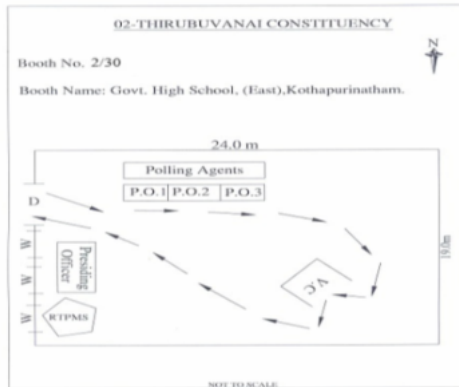

வாக்காளர் பதிவு அதிகாரியின்
கையொப்பம்

Nazri Naksha

Google Map View

Polling Station Building Front View

Polling Station Front View

Cad View

Key MAP View

1 பெயர் : ஆண்டாள் கணவர் பெயர் : ராதாகிருஷ்ணன் வீட்டு எண் : 2 வயது : 76 பாலினம் : பெண் புகைப்படம் உள்ளது	ZFD0212951	2 பெயர் : முருகபெருமாள் தந்தை பெயர் : ராதாகிருஷ்ணன் வீட்டு எண் : 2 வயது : 55 பாலினம் : ஆண் புகைப்படம் உள்ளது	BQG0311662	3 பெயர் : ஜெயபிரியா கணவர் பெயர் : முருகபெருமாள் வீட்டு எண் : 2 வயது : 44 பாலினம் : பெண் புகைப்படம் உள்ளது	BQG0253526
4 பெயர் : வீராசாமி தந்தை பெயர் : முருகபெருமாள் வீட்டு எண் : 2 வயது : 24 பாலினம் : ஆண் புகைப்படம் உள்ளது	ZFD0232397	5 பெயர் : ஹேமலதா தந்தை பெயர் : முருக பெருமாள் வீட்டு எண் : 2 வயது : 22 பாலினம் : பெண் புகைப்படம் உள்ளது	ZFD0251710	6 பெயர் : பலராம ரெட்டியார் தந்தை பெயர் : கொண்டாரெட்டி வீட்டு எண் : 4 வயது : 83 பாலினம் : ஆண் புகைப்படம் உள்ளது	ZFD0212944
7 பெயர் : சீனுவாசன் தந்தை பெயர் : பலராமன் வீட்டு எண் : 4 வயது : 58 பாலினம் : ஆண் புகைப்படம் உள்ளது	ZFD0212936	8 பெயர் : ரமணி கணவர் பெயர் : சீனுவாசன் வீட்டு எண் : 4 வயது : 49 பாலினம் : பெண் புகைப்படம் உள்ளது	ZFD0212928	9 பெயர் : நவந்தீன் தந்தை பெயர் : ஸ்ரீனிவாசன் வீட்டு எண் : 4 வயது : 32 பாலினம் : ஆண் புகைப்படம் உள்ளது	ZFD0049452
10 பெயர் : சசிரேகா கணவர் பெயர் : பக்தவச்சலம் வீட்டு எண் : 6 வயது : 75 பாலினம் : பெண் புகைப்படம் உள்ளது	ZFD0212845	11 பெயர் : லட்சுமி கணவர் பெயர் : விஸ்வநாதன் வீட்டு எண் : 6 வயது : 73 பாலினம் : பெண் புகைப்படம் உள்ளது	ZFD0212829	12 பெயர் : கோபாலகிருஷ்ணன் தந்தை பெயர் : பக்தவச்சலம் வீட்டு எண் : 6 வயது : 60 பாலினம் : ஆண் புகைப்படம் உள்ளது	ZFD0212803
13 பெயர் : வெங்கடாசலபதி தந்தை பெயர் : பக்தவச்சலம் வீட்டு எண் : 6 வயது : 58 பாலினம் : ஆண் புகைப்படம் உள்ளது	ZFD0074773	14 பெயர் : ராஜலட்சுமி கணவர் பெயர் : கோபாலகிருஷ்ணன் வீட்டு எண் : 6 வயது : 54 பாலினம் : பெண் புகைப்படம் உள்ளது	ZFD0212795	15 பெயர் : ஸ்ரீபிரியா கணவர் பெயர் : வெங்கடாசலபதி வீட்டு எண் : 6 வயது : 53 பாலினம் : பெண் புகைப்படம் உள்ளது	ZFD0074781
16 பெயர் : செல்வி தந்தை பெயர் : ரவி வீட்டு எண் : 6 வயது : 34 பாலினம் : பெண் புகைப்படம் உள்ளது	ZFD0036673	17 பெயர் : லக்ஷ்மி நரசிம்மன் தந்தை பெயர் : கோபால கிருஷ்ணன் வீட்டு எண் : 6 வயது : 28 பாலினம் : ஆண் புகைப்படம் உள்ளது	ZFD0106484	18 பெயர் : அம்ரித் தந்தை பெயர் : வெங்கடாஜலபதி வீட்டு எண் : 6 வயது : 24 பாலினம் : ஆண் புகைப்படம் உள்ளது	ZFD0232389
19 பெயர் : ஜெயலட்சுமி கணவர் பெயர் : காசிநாதன் வீட்டு எண் : 8 வயது : 78 பாலினம் : பெண் புகைப்படம் உள்ளது	ZFD0212787	# 20 பெயர் : ரங்கநாயகி கணவர் பெயர் : அரிகிருஷ்ணன் வீட்டு எண் : 8 வயது : 48 பாலினம் : பெண் புகைப்படம் உள்ளது	BQG0256198	21 பெயர் : புஷ்பராஜ் தந்தை பெயர் : ஹரிகிருஷ்ணன் வீட்டு எண் : 8 வயது : 29 பாலினம் : ஆண் புகைப்படம் உள்ளது	ZFD0088575
# 22 பெயர் : சுமித்ரா கணவர் பெயர் : ராமசாமி வீட்டு எண் : 8 வயது : 28 பாலினம் : பெண் புகைப்படம் உள்ளது	ZFD0106518	23 பெயர் : முத்துலட்சுமி கணவர் பெயர் : ராமமூர்த்தி வீட்டு எண் : 8A வயது : 58 பாலினம் : பெண் புகைப்படம் உள்ளது	ZFD0212779	24 பெயர் : சுரேஷ் தந்தை பெயர் : ஜெயவேல் வீட்டு எண் : 10 வயது : 38 பாலினம் : ஆண் புகைப்படம் உள்ளது	BQG0311670
25 பெயர் : திலகவதி கணவர் பெயர் : சுரேஷ் வீட்டு எண் : 10 வயது : 27 பாலினம் : பெண் புகைப்படம் உள்ளது	ZFD0106450	# 26 பெயர் : பாக்கியம் கணவர் பெயர் : தங்கவேல் வீட்டு எண் : 10A வயது : 96 பாலினம் : பெண் புகைப்படம் உள்ளது	ZFD0046557	27 பெயர் : ஜெயவேல் தந்தை பெயர் : தங்கவேல் வீட்டு எண் : 10A வயது : 63 பாலினம் : ஆண் புகைப்படம் உள்ளது	ZFD0212704
28 பெயர் : பூங்கொடி கணவர் பெயர் : ஜெயவேல் வீட்டு எண் : 10A வயது : 53 பாலினம் : பெண் புகைப்படம் உள்ளது	ZFD0212688	29 பெயர் : ரவீந்திரன் தந்தை பெயர் : ராமு வீட்டு எண் : 12 வயது : 38 பாலினம் : ஆண் புகைப்படம் உள்ளது	BQG0296129	30 பெயர் : ஜெயராஜ் தந்தை பெயர் : நடராஜன் வீட்டு எண் : 14 வயது : 34 பாலினம் : ஆண் புகைப்படம் உள்ளது	ZFD0027508