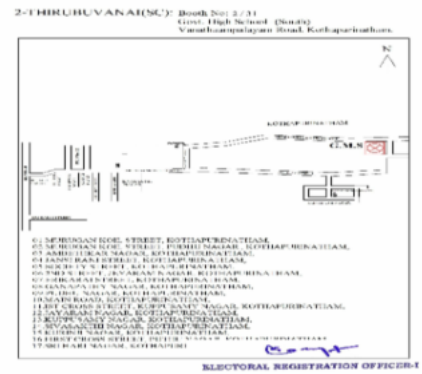

Polling Station Building Front View

Polling Station Front View

Cad View

Key MAP View

சட்டமன்றத் தொகுதியின் எண் மற்றும் பெயர் : 2-திருப்புவனை  
பிரிவு எண் மற்றும் பெயர் 1-முருகன் கோயில் தெரு, கொத்தபுரிநத்தம், புதுச்சேரி - 605102