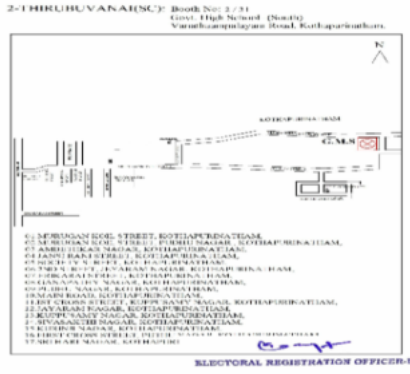

Nazri Naksha