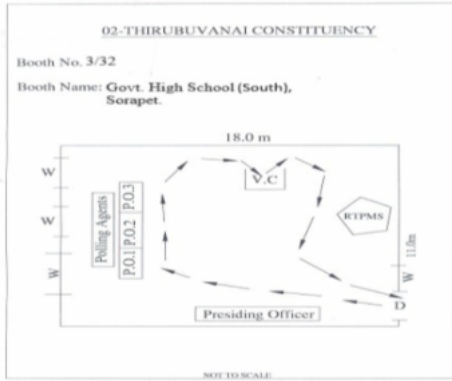

வாக்காளர் பதிவு அதிகாரியின்  
கையொப்பம்

Nazri Naksha

Google Map View

Polling Station Building Front View

Polling Station Front View

Cad View

Key MAP View

1 பெயர் : தணிகாசலம் தந்தை பெயர்: துரைசாமி வீட்டு எண் : 1 வயது : 65 பாலினம் : ஆண்	ZFD0204685 புகைப்படம் உள்ளது	2 பெயர் : ஜோதிலட்சுமி கணவர் பெயர்: தணிகாசலம் வீட்டு எண் : 1 வயது : 60 பாலினம் : பெண்	ZFD0204677 புகைப்படம் உள்ளது	3 பெயர் : குப்புசாமி தந்தை பெயர்: பட்டாபி வீட்டு எண் : 2 வயது : 55 பாலினம் : ஆண்	ZFD0204651 புகைப்படம் உள்ளது
4 பெயர் : சுகந்தி கணவர் பெயர்: குப்புசாமி வீட்டு எண் : 2 வயது : 52 பாலினம் : பெண்	ZFD0204644 புகைப்படம் உள்ளது	5 பெயர் : ஷாம்சுந்தர் தந்தை பெயர்: குப்புசாமி வீட்டு எண் : 2 வயது : 30 பாலினம் : ஆண்	ZFD0075309 புகைப்படம் உள்ளது	6 பெயர் : தாரணி தந்தை பெயர்: குப்புசாமி வீட்டு எண் : 2 வயது : 23 பாலினம் : பெண்	ZFD0247940 புகைப்படம் உள்ளது
7 பெயர் : சரஸ்வதி கணவர் பெயர்: நடேசன் வீட்டு எண் : 3 வயது : 74 பாலினம் : பெண்	ZFD0270231 புகைப்படம் உள்ளது	8 பெயர் : பன்னீர்செல்வம் தந்தை பெயர்: தாண்டவராயன் வீட்டு எண் : 3 வயது : 70 பாலினம் : ஆண்	ZFD0204636 புகைப்படம் உள்ளது	9 பெயர் : சரஸ்வதி கணவர் பெயர்: பன்னீர்செல்வம் வீட்டு எண் : 3 வயது : 65 பாலினம் : பெண்	ZFD0204628 புகைப்படம் உள்ளது
10 பெயர் : பூந்தர் தந்தை பெயர்: நாகராஜ் வீட்டு எண் : 3 வயது : 45 பாலினம் : ஆண்	ZFD0230706 புகைப்படம் உள்ளது	11 பெயர் : சரவணன் தந்தை பெயர்: பன்னீர்செல்வம் வீட்டு எண் : 3 வயது : 39 பாலினம் : ஆண்	BQG0278267 புகைப்படம் உள்ளது	12 பெயர் : துரைமுருகன் தந்தை பெயர்: தணிகாசலம் வீட்டு எண் : 3 வயது : 33 பாலினம் : ஆண்	ZFD0036921 புகைப்படம் உள்ளது
13 பெயர் : திலீப் தந்தை பெயர்: தணிகாசலம் வீட்டு எண் : 3 வயது : 31 பாலினம் : ஆண்	ZFD0057059 புகைப்படம் உள்ளது	14 பெயர் : ஆஷிக்கா - தந்தை பெயர்: பழனியப்பன் - வீட்டு எண் : 3 வயது : 31 பாலினம் : பெண்	XYA0667972 புகைப்படம் உள்ளது	15 பெயர் : மோகனா தந்தை பெயர்: மண்ணாங்கட்டி வீட்டு எண் : 3 வயது : 29 பாலினம் : பெண்	ZFD0089979 புகைப்படம் உள்ளது
16 பெயர் : குமரகுருபரன் தந்தை பெயர்: நீலகண்டன் வீட்டு எண் : 4 வயது : 42 பாலினம் : ஆண்	BQG0234104 புகைப்படம் உள்ளது	17 பெயர் : தர்மலிங்கம் தந்தை பெயர்: நீலகண்டன் வீட்டு எண் : 4 வயது : 41 பாலினம் : ஆண்	BQG0278275 புகைப்படம் உள்ளது	18 பெயர் : ஞானசேகரன் தந்தை பெயர்: விஜயலட்சுமி வீட்டு எண் : 4 வயது : 38 பாலினம் : ஆண்	ZFD0014944 புகைப்படம் உள்ளது
19 பெயர் : மஞ்சளா கணவர் பெயர்: குமரகுருபரன் வீட்டு எண் : 4 வயது : 32 பாலினம் : பெண்	YSW0058248 புகைப்படம் உள்ளது	20 பெயர் : ஆனந்தி கணவர் பெயர்: தர்மலிங்கம் வீட்டு எண் : 4 வயது : 29 பாலினம் : பெண்	ZFD0140210 புகைப்படம் உள்ளது	# 21 பெயர் : தெய்வானை தந்தை பெயர்: முனுசாமி வீட்டு எண் : 5 வயது : 39 பாலினம் : பெண்	BQG0295345 புகைப்படம் உள்ளது
22 பெயர் : ரமேஷ் தந்தை பெயர்: ராஜேந்திரன் வீட்டு எண் : 5 வயது : 32 பாலினம் : ஆண்	ZFD0047068 புகைப்படம் உள்ளது	23 பெயர் : ரஞ்சிதா ர கணவர் பெயர்: ரமேஷ் வீட்டு எண் : 5 வயது : 30 பாலினம் : பெண்	ZFD0244525 புகைப்படம் உள்ளது	24 பெயர் : சாம்பசிவம் தந்தை பெயர்: கோவிந்தசாமி வீட்டு எண் : 7 வயது : 75 பாலினம் : ஆண்	ZFD0204602 புகைப்படம் உள்ளது
25 பெயர் : நீலாவதி கணவர் பெயர்: சாம்பசிவம் வீட்டு எண் : 7 வயது : 66 பாலினம் : பெண்	ZFD0204594 புகைப்படம் உள்ளது	26 பெயர் : சுகுமாறன் தந்தை பெயர்: சாம்பசிவம் வீட்டு எண் : 7 வயது : 52 பாலினம் : ஆண்	ZFD0204586 புகைப்படம் உள்ளது	27 பெயர் : கலா கணவர் பெயர்: சுகுமாரன் வீட்டு எண் : 7 வயது : 46 பாலினம் : பெண்	BQG0208553 புகைப்படம் உள்ளது
# 28 பெயர் : தாட்சாயினி என்கிற கோமதி கணவர் பெயர்: தேவராஜ் வீட்டு எண் : 9 வயது : 53 பாலினம் : பெண்	ZFD0204578 புகைப்படம் உள்ளது	# 29 பெயர் : தேவிகா கணவர் பெயர்: முத்துகுமார் வீட்டு எண் : 9 வயது : 32 பாலினம் : பெண்	ZFD0270090 புகைப்படம் உள்ளது	30 பெயர் : வினோதினி தந்தை பெயர்: தேவராஜ் வீட்டு எண் : 9 வயது : 29 பாலினம் : பெண்	ZFD0083261 புகைப்படம் உள்ளது