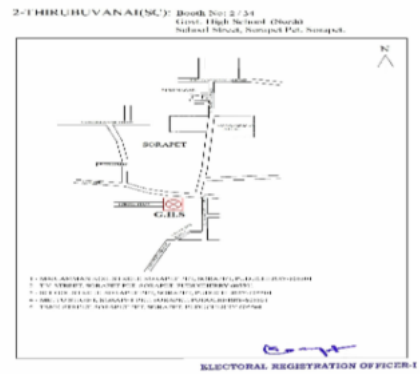

வாக்காளர் பதிவு அதிகாரியின்
கையொப்பம்

Nazri Naksha

Google Map View

Polling Station Building Front View

Polling Station Front View

Cad View

Key MAP View

1	ZFD0015123	பெயர் : விஜயகுமார் தந்தை பெயர்: வீரன் வீட்டு எண் : 1 வயது : 35 பாலினம் : ஆண்	புகைப்படம் உள்ளது	2	ZFD0232728	பெயர் : மோகனகிருஷ்ணன் தந்தை பெயர்: பெருமாள் வீட்டு எண் : 3 வயது : 62 பாலினம் : ஆண்	புகைப்படம் உள்ளது	3	ZFD0232710	பெயர் : லலிதா கணவர் பெயர்: மோகனகிருஷ்ணன் வீட்டு எண் : 3 வயது : 60 பாலினம் : பெண்	புகைப்படம் உள்ளது
4	ZFD0232595	பெயர் : ராஜ்மோகன் தந்தை பெயர்: மோகனகிருஷ்ணன் வீட்டு எண் : 3 வயது : 32 பாலினம் : ஆண்	புகைப்படம் உள்ளது	5	ZFD0232819	பெயர் : சிவரஞ்சன் தந்தை பெயர்: மோகனகிருஷ்ணன் வீட்டு எண் : 3 வயது : 29 பாலினம் : ஆண்	புகைப்படம் உள்ளது	6	ZFD0029207	பெயர் : புனிதவள்ளி கணவர் பெயர்: முருகையன் வீட்டு எண் : 4 வயது : 44 பாலினம் : பெண்	புகைப்படம் உள்ளது
7	BQG0282285	பெயர் : மகேஸ்வரி கணவர் பெயர்: நடேசன் வீட்டு எண் : 4 வயது : 41 பாலினம் : பெண்	புகைப்படம் உள்ளது	8	ZFD0015107	பெயர் : வீரமுத்து தந்தை பெயர்: ஆறுமுகம் வீட்டு எண் : 4 வயது : 40 பாலினம் : ஆண்	புகைப்படம் உள்ளது	9	ZFD0076208	பெயர் : ரேவதி கணவர் பெயர்: வீரமுத்து வீட்டு எண் : 4 வயது : 40 பாலினம் : பெண்	புகைப்படம் உள்ளது
10	ZFD0105932	பெயர் : கயல்விழி தந்தை பெயர்: நாராயணசாமி வீட்டு எண் : 5 வயது : 27 பாலினம் : பெண்	புகைப்படம் உள்ளது	11	ZFD0242321	பெயர் : தட்சணாமூர்த்தி தந்தை பெயர்: நாராயணசாமி வீட்டு எண் : 5 வயது : 23 பாலினம் : ஆண்	புகைப்படம் உள்ளது	12	ZFD0037093	பெயர் : ரகுமான் தந்தை பெயர்: சேகர் வீட்டு எண் : 6 வயது : 33 பாலினம் : ஆண்	புகைப்படம் உள்ளது
13	ZFD0097378	பெயர் : அரவிந்த் தந்தை பெயர்: நாசுப்பன் வீட்டு எண் : 6 வயது : 28 பாலினம் : ஆண்	புகைப்படம் உள்ளது	14	ZFD0237594	பெயர் : மோகன்ராஜ் தந்தை பெயர்: நாசுப்பன் வீட்டு எண் : 06 வயது : 23 பாலினம் : ஆண்	புகைப்படம் உள்ளது	15	ZFD0259457	பெயர் : மாதவன் தந்தை பெயர்: நாசுப்பன் வீட்டு எண் : 6 வயது : 21 பாலினம் : ஆண்	புகைப்படம் உள்ளது
16	ZFD0259853	பெயர் : கனகசாபாபதி தந்தை பெயர்: நாவப்பன் வீட்டு எண் : 6 வயது : 21 பாலினம் : ஆண்	புகைப்படம் உள்ளது	17	ZFD0281030	பெயர் : பிரேமிதா தந்தை பெயர்: நாவப்பன் வீட்டு எண் : 6 வயது : 20 பாலினம் : பெண்	புகைப்படம் உள்ளது	18	BQG0192880	பெயர் : தட்சிணாமூர்த்தி தந்தை பெயர்: கோவிந்தன் வீட்டு எண் : 7 வயது : 48 பாலினம் : ஆண்	புகைப்படம் உள்ளது
19	ZFD0029124	பெயர் : ஏழுமலை தந்தை பெயர்: பாண்டிரங்கன் வீட்டு எண் : 7 வயது : 41 பாலினம் : ஆண்	புகைப்படம் உள்ளது	20	ZFD0037192	பெயர் : கற்பகம் கணவர் பெயர்: ஏழுமலை வீட்டு எண் : 7 வயது : 41 பாலினம் : பெண்	புகைப்படம் உள்ளது	21	ZFD0265934	பெயர் : தனுஷியா தந்தை பெயர்: தட்சிணாமூர்த்தி வீட்டு எண் : 7 வயது : 20 பாலினம் : பெண்	புகைப்படம் உள்ளது
22	ZFD0261388	பெயர் : அஷ்யா குமார் தந்தை பெயர்: பாபு பாபு வீட்டு எண் : 7 வயது : 20 பாலினம் : ஆண்	புகைப்படம் உள்ளது	23	ZFD0281238	பெயர் : அனுஷியா தந்தை பெயர்: தட்சிணாமூர்த்தி வீட்டு எண் : 7 வயது : 19 பாலினம் : பெண்	புகைப்படம் உள்ளது	24	ZFD0057141	பெயர் : முத்தமிழ் கணவர் பெயர்: வேல்முருகன் வீட்டு எண் : 8 வயது : 33 பாலினம் : பெண்	புகைப்படம் உள்ளது
25	ZFD0113795	பெயர் : யோசுவா தந்தை பெயர்: முனியன் வீட்டு எண் : 8 வயது : 26 பாலினம் : ஆண்	புகைப்படம் உள்ளது	26	ZFD0252429	பெயர் : நகோமி தந்தை பெயர்: முனியன் வீட்டு எண் : 8 வயது : 22 பாலினம் : பெண்	புகைப்படம் உள்ளது	27	ZFD0080911	பெயர் : முத்து தந்தை பெயர்: முருகன் வீட்டு எண் : 9 வயது : 30 பாலினம் : பெண்	புகைப்படம் உள்ளது
28	ZFD0248054	பெயர் : சுகன்யா கணவர் பெயர்: ஸ்ரீதர் வீட்டு எண் : 9 வயது : 28 பாலினம் : பெண்	புகைப்படம் உள்ளது	29	ZFD0248047	பெயர் : ஸ்ரீதர் தந்தை பெயர்: முருகன் வீட்டு எண் : 9 வயது : 26 பாலினம் : ஆண்	புகைப்படம் உள்ளது	30	ZFD0097410	பெயர் : ராஜலக்ஷ்மி தந்தை பெயர்: ராஜவேலு வீட்டு எண் : 10 வயது : 28 பாலினம் : பெண்	புகைப்படம் உள்ளது