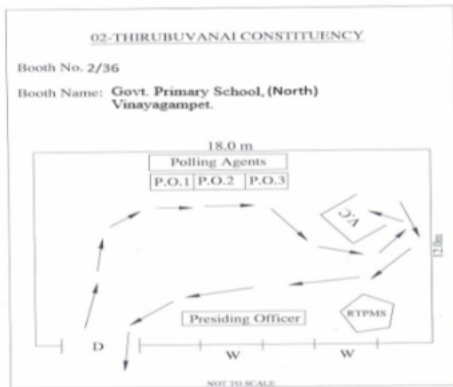

Google Map View

Polling Station Building Front View

Polling Station Front View

Cad View

Key MAP View

1 பெயர் : மோகன் தந்தை பெயர் : தாமோதரன் வீட்டு எண் : 1 வயது : 42 பாலினம் : ஆண்	ZFD0047696 புகைப்படம் உள்ளது	2 பெயர் : அச்சுதன் தந்தை பெயர் : முருகன் வீட்டு எண் : 1 வயது : 32 பாலினம் : ஆண்	ZFD0047597 புகைப்படம் உள்ளது	3 பெயர் : ஜெயலாபதி தந்தை பெயர் : கிருஷ்ணமூர்த்தி வீட்டு எண் : 1 வயது : 32 பாலினம் : ஆண்	ZFD0047589 புகைப்படம் உள்ளது
4 பெயர் : விஜயராகவன் தந்தை பெயர் : வீரப்பன் வீட்டு எண் : 2 வயது : 21 பாலினம் : ஆண்	ZFD0256388 புகைப்படம் உள்ளது	5 பெயர் : ஆறுமுகம் தந்தை பெயர் : சகாதேவன் வீட்டு எண் : 3 வயது : 48 பாலினம் : ஆண்	ZFD0196212 புகைப்படம் உள்ளது	6 பெயர் : ஜெயக்கொடி கணவர் பெயர் : பெருமாள்ராஜா வீட்டு எண் : 3 வயது : 33 பாலினம் : பெண்	ZFD0037333 புகைப்படம் உள்ளது
7 பெயர் : ராமலிங்கம் தந்தை பெயர் : ராமசாமி வீட்டு எண் : 4 வயது : 53 பாலினம் : ஆண்	ZFD0196220 புகைப்படம் உள்ளது	8 பெயர் : அல்லிமுத்து கணவர் பெயர் : ராமலிங்கம் வீட்டு எண் : 4 வயது : 50 பாலினம் : பெண்	ZFD0196238 புகைப்படம் உள்ளது	9 பெயர் : ஆனந்தி தமிழ் தந்தை பெயர் : அய்யனார் வீட்டு எண் : 4 வயது : 20 பாலினம் : பெண்	ZFD0268474 புகைப்படம் உள்ளது
10 பெயர் : ஜெயபூர் கணவர் பெயர் : ராமதாஸ் வீட்டு எண் : 5 வயது : 40 பாலினம் : பெண்	BQG0264176 புகைப்படம் உள்ளது	11 பெயர் : நாராயணன் தந்தை பெயர் : ராமசாமி வீட்டு எண் : 6 வயது : 63 பாலினம் : ஆண்	ZFD0196246 புகைப்படம் உள்ளது	12 பெயர் : அஞ்சலட்சுமி கணவர் பெயர் : நாராயணன் வீட்டு எண் : 6 வயது : 58 பாலினம் : பெண்	ZFD0196253 புகைப்படம் உள்ளது
13 பெயர் : சரவணன் தந்தை பெயர் : நாராயணன் வீட்டு எண் : 6 வயது : 39 பாலினம் : ஆண்	BQG0313924 புகைப்படம் உள்ளது	14 பெயர் : கன்னியமாள் கணவர் பெயர் : கோபாலகிருஷ்ணன் வீட்டு எண் : 7 வயது : 48 பாலினம் : பெண்	BQG0235549 புகைப்படம் உள்ளது	15 பெயர் : இராஜகுமார் தந்தை பெயர் : இராமலிங்கம் வீட்டு எண் : 8 வயது : 35 பாலினம் : ஆண்	ZFD0008268 புகைப்படம் உள்ளது
16 பெயர் : சிவசங்கரி தந்தை பெயர் : ராஜேந்திரன் வீட்டு எண் : 8 வயது : 35 பாலினம் : பெண்	ZFD0037226 புகைப்படம் உள்ளது	17 பெயர் : சிவரஞ்சினி தந்தை பெயர் : ராஜேந்திரன் வீட்டு எண் : 8 வயது : 33 பாலினம் : பெண்	ZFD0037218 புகைப்படம் உள்ளது	18 பெயர் : இராஜலட்சுமி தந்தை பெயர் : ராமலிங்கம் வீட்டு எண் : 8 வயது : 33 பாலினம் : பெண்	ZFD0047662 புகைப்படம் உள்ளது
S 19 பெயர் : சிவபாலா தந்தை பெயர் : ராஜேந்திரன் வீட்டு எண் : 8 வயது : 31 பாலினம் : ஆண்	ZFD0057760 புகைப்படம் உள்ளது	20 பெயர் : வெங்கடேசன் தந்தை பெயர் : வரதராசு வீட்டு எண் : 10 வயது : 57 பாலினம் : ஆண்	ZFD0196337 புகைப்படம் உள்ளது	21 பெயர் : லட்சுமணன் தந்தை பெயர் : முருகேசன் வீட்டு எண் : 11A வயது : 46 பாலினம் : ஆண்	ZFD0196352 புகைப்படம் உள்ளது
22 பெயர் : வேதவள்ளி கணவர் பெயர் : லட்சுமணன் வீட்டு எண் : 11A வயது : 43 பாலினம் : பெண்	BQG0233403 புகைப்படம் உள்ளது	23 பெயர் : அலமேலு கணவர் பெயர் : சிவமூர்த்தி வீட்டு எண் : 11c வயது : 48 பாலினம் : பெண்	ZFD0196378 புகைப்படம் உள்ளது	24 பெயர் : அமுதா கணவர் பெயர் : சூரியமூர்த்தி வீட்டு எண் : 13 வயது : 51 பாலினம் : பெண்	ZFD0196394 புகைப்படம் உள்ளது
25 பெயர் : விமலா கணவர் பெயர் : சுந்தரமூர்த்தி வீட்டு எண் : 16 வயது : 48 பாலினம் : பெண்	BQG0233510 புகைப்படம் உள்ளது	26 பெயர் : தினேஷ் தந்தை பெயர் : முத்துகிருஷ்ணன் வீட்டு எண் : 24 வயது : 21 பாலினம் : ஆண்	ZFD0258996 புகைப்படம் உள்ளது		