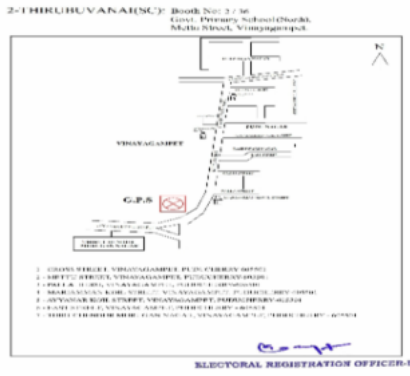

Nazri Naksha