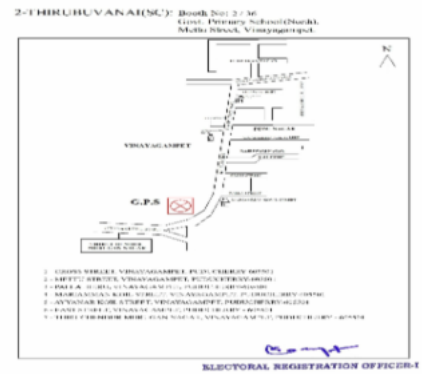

Google Map View

Polling Station Building Front View

Polling Station Front View

Cad View

Key MAP View

1 பெயர் : மோகன் தந்தை பெயர் : தாமோதரன் வீட்டு எண் : 1 வயது : 42 பாலினம் : ஆண்	ZFD0047696 புகைப்படம் உள்ளது	2 பெயர் : அச்சுதன் தந்தை பெயர் : முருகன் வீட்டு எண் : 1 வயது : 32 பாலினம் : ஆண்	ZFD0047597 புகைப்படம் உள்ளது	3 பெயர் : ஜெயலாபதி தந்தை பெயர் : கிருஷ்ணமூர்த்தி வீட்டு எண் : 1 வயது : 32 பாலினம் : ஆண்	ZFD0047589 புகைப்படம் உள்ளது
4 பெயர் : விஜயராகவன் தந்தை பெயர் : வீரப்பன் வீட்டு எண் : 2 வயது : 21 பாலினம் : ஆண்	ZFD0256388 புகைப்படம் உள்ளது	5 பெயர் : ஆறுமுகம் தந்தை பெயர் : சகாதேவன் வீட்டு எண் : 3 வயது : 48 பாலினம் : ஆண்	ZFD0196212 புகைப்படம் உள்ளது	6 பெயர் : ஜெயக்கொடி கணவர் பெயர் : பெருமாள்ராஜா வீட்டு எண் : 3 வயது : 33 பாலினம் : பெண்	ZFD0037333 புகைப்படம் உள்ளது
7 பெயர் : ராமலிங்கம் தந்தை பெயர் : ராமசாமி வீட்டு எண் : 4 வயது : 53 பாலினம் : ஆண்	ZFD0196220 புகைப்படம் உள்ளது	8 பெயர் : அல்லிமுத்து கணவர் பெயர் : ராமலிங்கம் வீட்டு எண் : 4 வயது : 50 பாலினம் : பெண்	ZFD0196238 புகைப்படம் உள்ளது	9 பெயர் : ஆனந்தி தமிழ் தந்தை பெயர் : அய்யனார் வீட்டு எண் : 4 வயது : 20 பாலினம் : பெண்	ZFD0268474 புகைப்படம் உள்ளது
10 பெயர் : ஜெயபூர் கணவர் பெயர் : ராமதாஸ் வீட்டு எண் : 5 வயது : 40 பாலினம் : பெண்	BQG0264176 புகைப்படம் உள்ளது	11 பெயர் : நாராயணன் தந்தை பெயர் : ராமசாமி வீட்டு எண் : 6 வயது : 63 பாலினம் : ஆண்	ZFD0196246 புகைப்படம் உள்ளது	12 பெயர் : அஞ்சலட்சுமி கணவர் பெயர் : நாராயணன் வீட்டு எண் : 6 வயது : 58 பாலினம் : பெண்	ZFD0196253 புகைப்படம் உள்ளது
13 பெயர் : சரவணன் தந்தை பெயர் : நாராயணன் வீட்டு எண் : 6 வயது : 39 பாலினம் : ஆண்	BQG0313924 புகைப்படம் உள்ளது	14 பெயர் : கன்னியமாள் கணவர் பெயர் : கோபாலகிருஷ்ணன் வீட்டு எண் : 7 வயது : 48 பாலினம் : பெண்	BQG0235549 புகைப்படம் உள்ளது	15 பெயர் : இராஜகுமார் தந்தை பெயர் : இராமலிங்கம் வீட்டு எண் : 8 வயது : 35 பாலினம் : ஆண்	ZFD0008268 புகைப்படம் உள்ளது
16 பெயர் : சிவசங்கரி தந்தை பெயர் : ராஜேந்திரன் வீட்டு எண் : 8 வயது : 35 பாலினம் : பெண்	ZFD0037226 புகைப்படம் உள்ளது	17 பெயர் : சிவரஞ்சினி தந்தை பெயர் : ராஜேந்திரன் வீட்டு எண் : 8 வயது : 33 பாலினம் : பெண்	ZFD0037218 புகைப்படம் உள்ளது	18 பெயர் : இராஜலட்சுமி தந்தை பெயர் : ராமலிங்கம் வீட்டு எண் : 8 வயது : 33 பாலினம் : பெண்	ZFD0047662 புகைப்படம் உள்ளது
S 19 பெயர் : சிவபாலா தந்தை பெயர் : ராஜேந்திரன் வீட்டு எண் : 8 வயது : 31 பாலினம் : ஆண்	ZFD0057760 புகைப்படம் உள்ளது	20 பெயர் : வெங்கடேசன் தந்தை பெயர் : வரதராசு வீட்டு எண் : 10 வயது : 57 பாலினம் : ஆண்	ZFD0196337 புகைப்படம் உள்ளது	21 பெயர் : லட்சுமணன் தந்தை பெயர் : முருகேசன் வீட்டு எண் : 11A வயது : 46 பாலினம் : ஆண்	ZFD0196352 புகைப்படம் உள்ளது
22 பெயர் : வேதவள்ளி கணவர் பெயர் : லட்சுமணன் வீட்டு எண் : 11A வயது : 43 பாலினம் : பெண்	BQG0233403 புகைப்படம் உள்ளது	23 பெயர் : அலமேலு கணவர் பெயர் : சிவமூர்த்தி வீட்டு எண் : 11c வயது : 48 பாலினம் : பெண்	ZFD0196378 புகைப்படம் உள்ளது	24 பெயர் : அமுதா கணவர் பெயர் : சூரியமூர்த்தி வீட்டு எண் : 13 வயது : 51 பாலினம் : பெண்	ZFD0196394 புகைப்படம் உள்ளது
25 பெயர் : விமலா கணவர் பெயர் : சுந்தரமூர்த்தி வீட்டு எண் : 16 வயது : 48 பாலினம் : பெண்	BQG0233510 புகைப்படம் உள்ளது	26 பெயர் : தினேஷ் தந்தை பெயர் : முத்துகிருஷ்ணன் வீட்டு எண் : 24 வயது : 21 பாலினம் : ஆண்	ZFD0258996 புகைப்படம் உள்ளது		