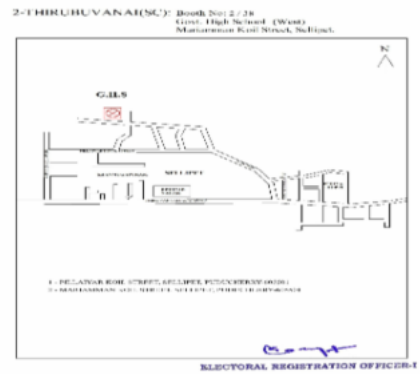

Key MAP View