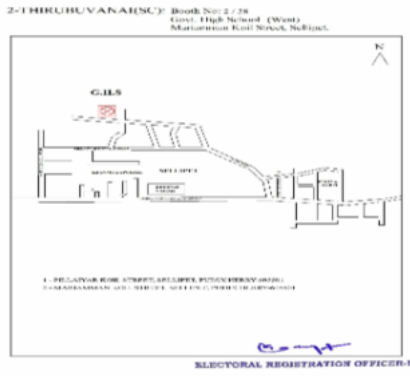

Nazri Naksha