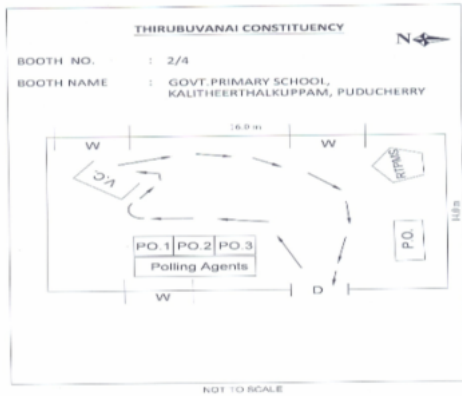

வாக்காளர் பதிவு அதிகாரியின்  
கையொப்பம்

Nazri Naksha

Google Map View

Polling Station Building Front View

Polling Station Front View

Cad View

Key MAP View

1 பெயர் : தாமரைச்செல்வி கணவர் பெயர்: கோவிந்தசாமி வீட்டு எண் : 1 வயது : 35 பாலினம் : பெண் புகைப்படம் உள்ளது	ZFD0050294	2 பெயர் : பழனிவேல் தந்தை பெயர்: மகாதேவன் வீட்டு எண் : 2 வயது : 48 பாலினம் : ஆண் புகைப்படம் உள்ளது	ZFD0013797	3 பெயர் : செல்வி கணவர் பெயர்: பழனிவேல் வீட்டு எண் : 2 வயது : 45 பாலினம் : பெண் புகைப்படம் உள்ளது	ZFD0013805
4 பெயர் : சத்யா கணவர் பெயர்: அய்யனார் வீட்டு எண் : 9 வயது : 35 பாலினம் : பெண் புகைப்படம் உள்ளது	ZFD0013748	5 பெயர் : ஜீவா கணவர் பெயர்: சந்திரசேகரன் வீட்டு எண் : 10 வயது : 65 பாலினம் : பெண் புகைப்படம் உள்ளது	NSY0302554	6 பெயர் : குமார் தந்தை பெயர்: தங்கவேல் வீட்டு எண் : 11 வயது : 64 பாலினம் : ஆண் புகைப்படம் உள்ளது	RHI0463109
7 பெயர் : வளர்மதி கணவர் பெயர்: குமார் வீட்டு எண் : 11 வயது : 61 பாலினம் : பெண் புகைப்படம் உள்ளது	RHI0463091	8 பெயர் : சோபனா கணவர் பெயர்: மோகன்ராஜ் வீட்டு எண் : 11 வயது : 32 பாலினம் : பெண் புகைப்படம் உள்ளது	WQD1060813	9 பெயர் : ராமலிங்கம் தந்தை பெயர்: ராஜேந்திரன் வீட்டு எண் : 15 வயது : 40 பாலினம் : ஆண் புகைப்படம் உள்ளது	BQG0291427
10 பெயர் : சுபாஷினி கணவர் பெயர்: குருசாமி வீட்டு எண் : 21 வயது : 25 பாலினம் : பெண் புகைப்படம் உள்ளது	ZFD0243469	11 பெயர் : வாசுகி கணவர் பெயர்: சிவமணி வீட்டு எண் : 33 வயது : 52 பாலினம் : பெண் புகைப்படம் உள்ளது	ZFD0128058	12 பெயர் : முத்துக்குமரன் தந்தை பெயர்: சிவமணி வீட்டு எண் : 33 வயது : 33 பாலினம் : ஆண் புகைப்படம் உள்ளது	ZFD0039651
13 பெயர் : அருண் குமார் தந்தை பெயர்: சிவமணி வீட்டு எண் : கலித்தீர்தாள்குப்பம் வயது : 32 பாலினம் : ஆண் புகைப்படம் உள்ளது	ZFD0039669	14 பெயர் : தீபிகா கணவர் பெயர்: முத்துக்குமரன் வீட்டு எண் : 33 வயது : 27 பாலினம் : பெண் புகைப்படம் உள்ளது	ZFD0245944	15 பெயர் : பூஜா தந்தை பெயர்: ரவிச்சந்திரன் வீட்டு எண் : 34 வயது : 26 பாலினம் : பெண் புகைப்படம் உள்ளது	ZFD0116160
S 16 பெயர் : திருமுருகன் தந்தை பெயர்: சோபாஸ்கிருஷ்ணன் வீட்டு எண் : 35 வயது : 33 பாலினம் : ஆண் புகைப்படம் உள்ளது	ZFD0039792	S 17 பெயர் : விஜயகுமார் தந்தை பெயர்: சோபாஸ்கிருஷ்ணன் வீட்டு எண் : 35 வயது : 31 பாலினம் : ஆண் புகைப்படம் உள்ளது	ZFD0061382	S 18 பெயர் : சத்யா கணவர் பெயர்: திருமுருகன் வீட்டு எண் : 35 வயது : 25 பாலினம் : பெண் புகைப்படம் உள்ளது	ZFD0274829
19 பெயர் : சதீஷ் தந்தை பெயர்: சங்கர் வீட்டு எண் : 36 வயது : 32 பாலினம் : ஆண் புகைப்படம் உள்ளது	ZFD0085431	20 பெயர் : சிவக்குமார் தந்தை பெயர்: அழகேசன் வீட்டு எண் : 40 வயது : 41 பாலினம் : ஆண் புகைப்படம் உள்ளது	BQG0268292	21 பெயர் : இளவரசி கணவர் பெயர்: சிவக்குமார் வீட்டு எண் : 40 வயது : 33 பாலினம் : பெண் புகைப்படம் உள்ளது	ZFD0143263
22 பெயர் : எத்திராஜலு தந்தை பெயர்: காளி வீட்டு எண் : 41 வயது : 58 பாலினம் : ஆண் புகைப்படம் உள்ளது	ZFD0126342	23 பெயர் : ஜெயகாந்தி கணவர் பெயர்: தெய்வநாயகம் வீட்டு எண் : 41 வயது : 51 பாலினம் : பெண் புகைப்படம் உள்ளது	BQG0198697	24 பெயர் : ராஜீ தந்தை பெயர்: தெய்வநாயகம் வீட்டு எண் : 41 வயது : 42 பாலினம் : ஆண் புகைப்படம் உள்ளது	BQG0302141
25 பெயர் : ராஜலிங்கம் தந்தை பெயர்: அண்ணாமலை வீட்டு எண் : 42 வயது : 73 பாலினம் : ஆண் புகைப்படம் உள்ளது	ZFD0126383	26 பெயர் : மனோன்மணி கணவர் பெயர்: ராஜலிங்கம் வீட்டு எண் : 42 வயது : 66 பாலினம் : பெண் புகைப்படம் உள்ளது	ZFD0133082	27 பெயர் : மதியழகன் கணவர் பெயர்: ராஜலிங்கம் வீட்டு எண் : 42 வயது : 48 பாலினம் : பெண் புகைப்படம் உள்ளது	ZFD0126391
28 பெயர் : ஜெயந்தி கணவர் பெயர்: மதியழகன் வீட்டு எண் : 42 வயது : 44 பாலினம் : பெண் புகைப்படம் உள்ளது	BQG0291443	29 பெயர் : பிரியா தந்தை பெயர்: முருகன் வீட்டு எண் : 42 வயது : 25 பாலினம் : பெண் புகைப்படம் உள்ளது	ZFD0141556	30 பெயர் : கணேஷ் தந்தை பெயர்: மதியழகன் வீட்டு எண் : 42 வயது : 21 பாலினம் : ஆண் புகைப்படம் உள்ளது	ZFD0260109