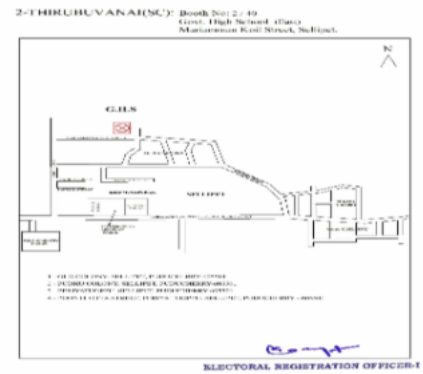

Polling Station Building Front View

Polling Station Front View

Cad View

Key MAP View

1 பெயர் : பச்சையம்மாள் கணவர் பெயர் : இராமன் வீட்டு எண் : 1 வயது : 55 பாலினம் : பெண் புகைப்படம் உள்ளது	ZFD0151357	2 பெயர் : இராமன் தந்தை பெயர் : சன்னியாசி வீட்டு எண் : 1 வயது : 53 பாலினம் : ஆண் புகைப்படம் உள்ளது	ZFD0151365	3 பெயர் : பாரதிதாசன் தந்தை பெயர் : குப்புசாமி வீட்டு எண் : 01 வயது : 40 பாலினம் : ஆண் புகைப்படம் உள்ளது	BQG0259481
4 பெயர் : அஜய் தந்தை பெயர் : முத்துலிங்கம் வீட்டு எண் : 1 வயது : 23 பாலினம் : ஆண் புகைப்படம் உள்ளது	ZFD0237412	5 பெயர் : ஏகாம்பரம் தந்தை பெயர் : சுப்ராயன் வீட்டு எண் : 2 வயது : 46 பாலினம் : ஆண் புகைப்படம் உள்ளது	BQG0193045	6 பெயர் : மஞ்சினி செந்தில் தந்தை பெயர் : அய்யனார் வீட்டு எண் : 2 வயது : 40 பாலினம் : ஆண் புகைப்படம் உள்ளது	BQG0259630
7 பெயர் : புவனேஸ்வரி தந்தை பெயர் : பாலகிருஷ்ணன் வீட்டு எண் : 02 வயது : 25 பாலினம் : பெண் புகைப்படம் உள்ளது	ZFD0228692	8 பெயர் : செளமியா தந்தை பெயர் : பாலகிருஷ்ணன் வீட்டு எண் : 2 வயது : 23 பாலினம் : பெண் புகைப்படம் உள்ளது	ZFD0237362	9 பெயர் : பெருமாள் தந்தை பெயர் : சன்னியாசி வீட்டு எண் : 3 வயது : 61 பாலினம் : ஆண் புகைப்படம் உள்ளது	ZFD0151324
10 பெயர் : தீப்பாஞ்சள் கணவர் பெயர் : ஏகாம்பரம் வீட்டு எண் : 3 வயது : 40 பாலினம் : பெண் புகைப்படம் உள்ளது	BQG0257121	11 பெயர் : ஆனந்தி கணவர் பெயர் : மணிகண்டன் வீட்டு எண் : 3 வயது : 38 பாலினம் : பெண் புகைப்படம் உள்ளது	ZFD0078030	12 பெயர் : சிவகண்டன் தாயார் பெயர் : இருசம்மாள் வீட்டு எண் : 03 வயது : 35 பாலினம் : ஆண் புகைப்படம் உள்ளது	ZFD0030882
13 பெயர் : தனவந்தினி கணவர் பெயர் : சிவகண்டன் வீட்டு எண் : 3 வயது : 31 பாலினம் : பெண் புகைப்படம் உள்ளது	ZFD0245738	14 பெயர் : சந்திரா கணவர் பெயர் : நரசிம்மன் வீட்டு எண் : 4 வயது : 62 பாலினம் : பெண் புகைப்படம் உள்ளது	ZFD0151290	15 பெயர் : சுப்ராயன் தந்தை பெயர் : நரசிங்கு வீட்டு எண் : 4 வயது : 46 பாலினம் : ஆண் புகைப்படம் உள்ளது	BQG0194290
16 பெயர் : முத்துலிங்கம் தந்தை பெயர் : நரசிம்மன் வீட்டு எண் : 4 வயது : 43 பாலினம் : ஆண் புகைப்படம் உள்ளது	BQG0194332	17 பெயர் : ஆதிலட்சுமி கணவர் பெயர் : முத்துலிங்கம் வீட்டு எண் : 4 வயது : 41 பாலினம் : பெண் புகைப்படம் உள்ளது	BQG0264168	18 பெயர் : மங்கையர்கரசி கணவர் பெயர் : சுப்ராயன் வீட்டு எண் : 4 வயது : 40 பாலினம் : பெண் புகைப்படம் உள்ளது	ZFD0005827
19 பெயர் : மதன் தந்தை பெயர் : சுப்ராயன் வீட்டு எண் : 4 வயது : 21 பாலினம் : ஆண் புகைப்படம் உள்ளது	ZFD0259226	# 20 பெயர் : சூனில் தந்தை பெயர் : சுப்புராயன் வீட்டு எண் : 4 வயது : 18 பாலினம் : ஆண் புகைப்படம் உள்ளது	ZFD0280073	21 பெயர் : இருசப்பன் தந்தை பெயர் : குப்புசாமி வீட்டு எண் : 5 வயது : 60 பாலினம் : ஆண் புகைப்படம் உள்ளது	ZFD0151274
22 பெயர் : ஆண்டாள் கணவர் பெயர் : இரிசப்பன் வீட்டு எண் : 5 வயது : 52 பாலினம் : பெண் புகைப்படம் உள்ளது	ZFD0151258	23 பெயர் : ஜெயந்தி கணவர் பெயர் : கலியவரதன் வீட்டு எண் : 5 வயது : 43 பாலினம் : பெண் புகைப்படம் உள்ளது	ZFD0048637	24 பெயர் : தேவி கணவர் பெயர் : முருகன் வீட்டு எண் : 5 வயது : 39 பாலினம் : பெண் புகைப்படம் உள்ளது	BQG0281618
25 பெயர் : சக்தி தந்தை பெயர் : முருகன் வீட்டு எண் : 5 வயது : 24 பாலினம் : ஆண் புகைப்படம் உள்ளது	ZFD0230748	26 பெயர் : சந்தோஷ் தாயார் பெயர் : தேவி வீட்டு எண் : 5 வயது : 22 பாலினம் : ஆண் புகைப்படம் உள்ளது	ZFD0255695	27 பெயர் : ஹரிஹரன் தந்தை பெயர் : குமார் வீட்டு எண் : 6 வயது : 27 பாலினம் : ஆண் புகைப்படம் உள்ளது	ZFD0104943
28 பெயர் : அஜித் குமார் தந்தை பெயர் : குமார் வீட்டு எண் : 6 வயது : 25 பாலினம் : ஆண் புகைப்படம் உள்ளது	ZFD0237420	29 பெயர் : குப்புசாமி தந்தை பெயர் : சுப்பராயன் வீட்டு எண் : 7 வயது : 62 பாலினம் : ஆண் புகைப்படம் உள்ளது	ZFD0151217	30 பெயர் : செல்வி கணவர் பெயர் : குப்புசாமி வீட்டு எண் : 7 வயது : 52 பாலினம் : பெண் புகைப்படம் உள்ளது	ZFD0151209