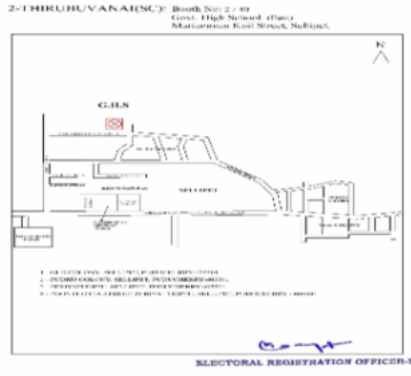

Nazri Naksha