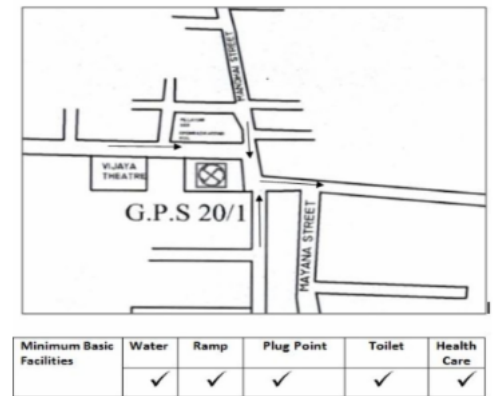

Key MAP View