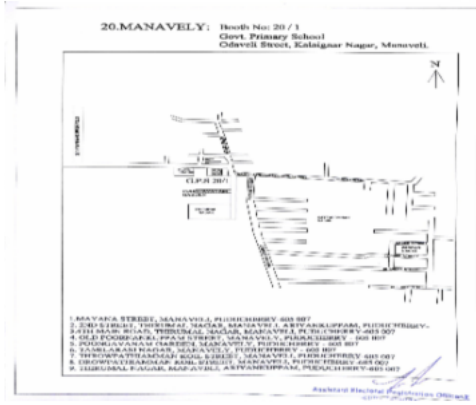

Nazri Naksha