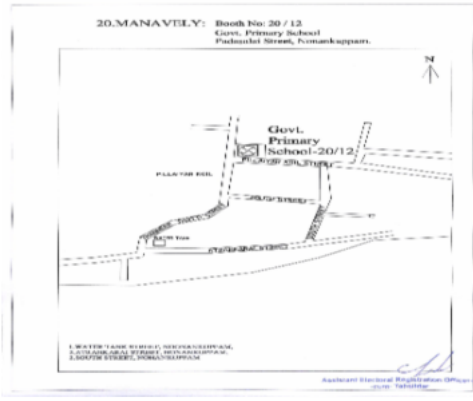

Nazri Naksha