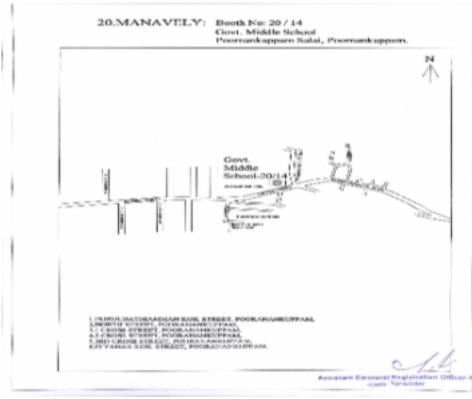

Nazri Naksha