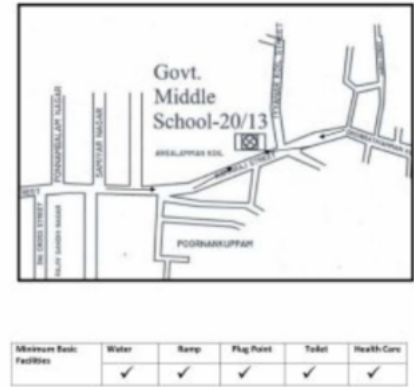

Key MAP View