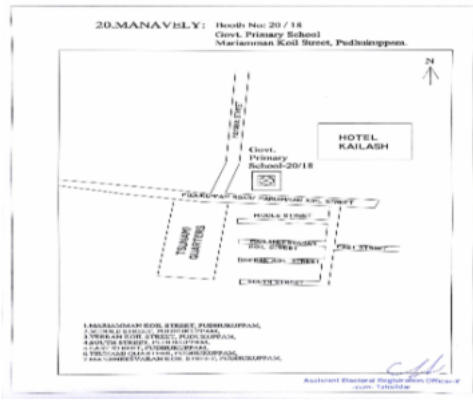

Nazri Naksha