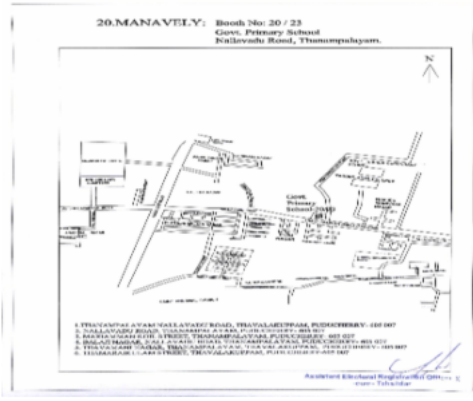

Nazri Naksha