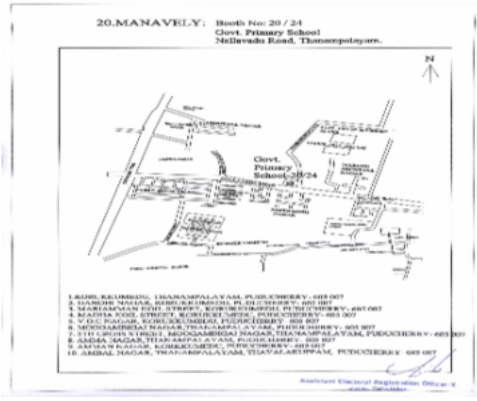

Nazri Naksha