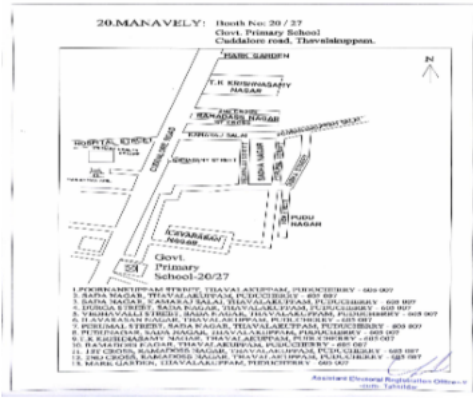

Nazri Naksha