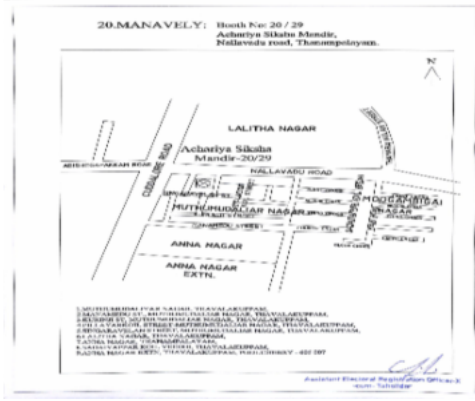

Nazri Naksha