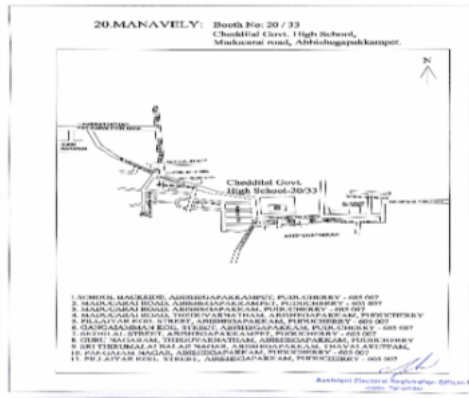

Nazri Naksha