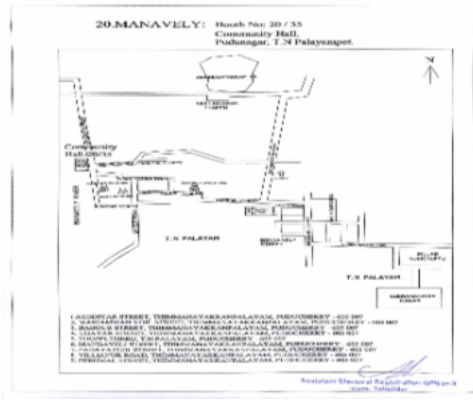

Nazri Naksha