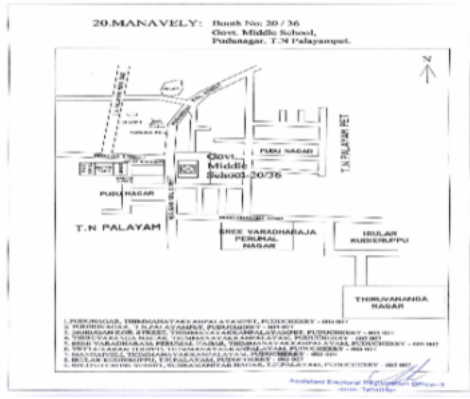

Nazri Naksha