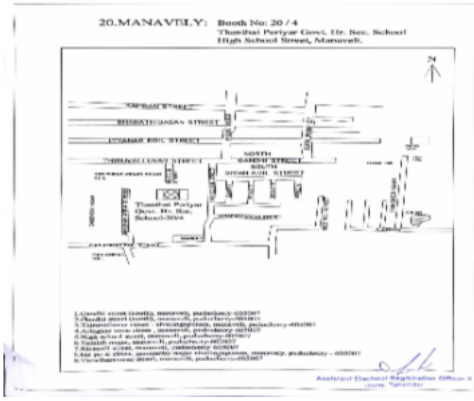

Nazri Naksha