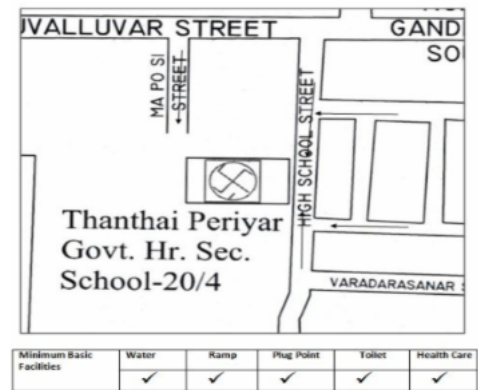

Key MAP View