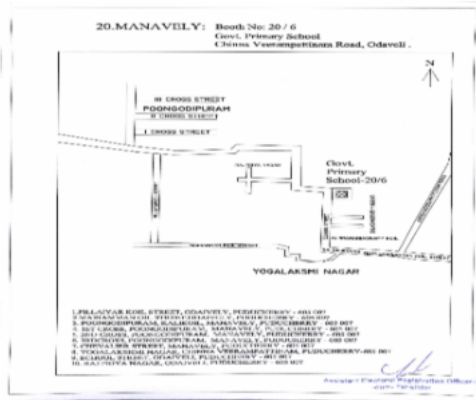

Nazri Naksha