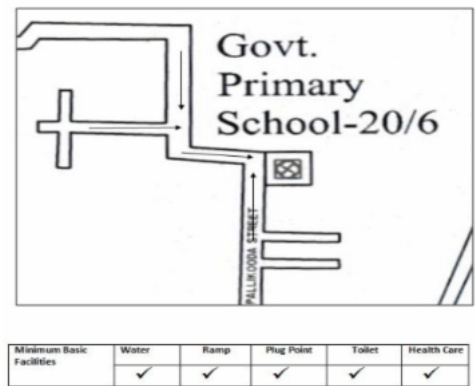

Polling Station Building Front View

Polling Station Front View

Cad View

Key MAP View

1 பெயர் : காவியா தந்தை பெயர் : அழகப்பன் வீட்டு எண் : 0 வயது : 24 பாலினம் : பெண் புகைப்படம் உள்ளது	SQY0216713	2 பெயர் : அழகப்பன் தந்தை பெயர் : உத்திரகோடி வீட்டு எண் : 1 வயது : 62 பாலினம் : ஆண் புகைப்படம் உள்ளது	SQY0115998	3 பெயர் : சீனுவாசன் தந்தை பெயர் : நாராயணன் வீட்டு எண் : 1 வயது : 56 பாலினம் : ஆண் புகைப்படம் உள்ளது	SQY0116004
4 பெயர் : சுப்புலக்ஷ்மி கணவர் பெயர் : சீனிவாசன் வீட்டு எண் : 1 வயது : 52 பாலினம் : பெண் புகைப்படம் உள்ளது	FFS1094168	5 பெயர் : ஜெயலட்சுமி கணவர் பெயர் : அழகப்பன் வீட்டு எண் : 1 வயது : 52 பாலினம் : பெண் புகைப்படம் உள்ளது	SQY0116012	6 பெயர் : துளசி கணவர் பெயர் : சீனுவாசன் வீட்டு எண் : 1 வயது : 47 பாலினம் : பெண் புகைப்படம் உள்ளது	FBN0284091
7 பெயர் : கிருஷ்ண குமாரி தந்தை பெயர் : கோவிந்தன் வீட்டு எண் : 1 வயது : 35 பாலினம் : பெண் புகைப்படம் உள்ளது	SQY0014571	8 பெயர் : அருள்மாரி தந்தை பெயர் : கோவிந்தன் வீட்டு எண் : 1 வயது : 30 பாலினம் : பெண் புகைப்படம் உள்ளது	SQY0049379	9 பெயர் : ராஷ்மி தந்தை பெயர் : ராமசாமி வீட்டு எண் : 1 வயது : 28 பாலினம் : பெண் புகைப்படம் உள்ளது	SQY0067181
10 பெயர் : ராகுல் ராஷ்கி தந்தை பெயர் : ராமசாமி வீட்டு எண் : 1 வயது : 26 பாலினம் : ஆண் புகைப்படம் உள்ளது	SQY0086140	11 பெயர் : அருள்குமார் தந்தை பெயர் : வடிவேல் வீட்டு எண் : 02 வயது : 39 பாலினம் : ஆண் புகைப்படம் உள்ளது	UKZ0439190	12 பெயர் : ஜெய்சித்ரா கணவர் பெயர் : ராஜேந்திரன் வீட்டு எண் : 3 வயது : 50 பாலினம் : பெண் புகைப்படம் உள்ளது	SQY0116046
13 பெயர் : நடராஜன் தந்தை பெயர் : பாண்டு வீட்டு எண் : 3 வயது : 45 பாலினம் : ஆண் புகைப்படம் உள்ளது	FBN0306910	14 பெயர் : ரமேஷ் தந்தை பெயர் : ராஜேந்திரன் வீட்டு எண் : 3 வயது : 29 பாலினம் : ஆண் புகைப்படம் உள்ளது	SQY0060368	15 பெயர் : செந்தமிழ் தந்தை பெயர் : செந்துல்குமார் வீட்டு எண் : 4 வயது : 27 பாலினம் : பெண் புகைப்படம் உள்ளது	SQY0081463
16 பெயர் : இந்திராணி என்கிற வள்ளியம்மை கணவர் பெயர் : முத்துவேடி வீட்டு எண் : 5 வயது : 78 பாலினம் : பெண் புகைப்படம் உள்ளது	SQY0116038	17 பெயர் : நல்லவேடி தந்தை பெயர் : முத்துவேடி வீட்டு எண் : 5 வயது : 58 பாலினம் : ஆண் புகைப்படம் உள்ளது	SQY0116053	18 பெயர் : அனந்தநாயகி கணவர் பெயர் : நல்லவேடி வீட்டு எண் : 5 வயது : 54 பாலினம் : பெண் புகைப்படம் உள்ளது	FBN0298901
19 பெயர் : ஆறுமுகம் தந்தை பெயர் : முத்துவேடி வீட்டு எண் : 5 வயது : 54 பாலினம் : ஆண் புகைப்படம் உள்ளது	FBN0288571	20 பெயர் : அகிலா கணவர் பெயர் : ஆறுமுகம் வீட்டு எண் : 5 வயது : 46 பாலினம் : பெண் புகைப்படம் உள்ளது	ULP0768408	21 பெயர் : சாந்தலட்சுமி தந்தை பெயர் : ராஜேந்திரன் வீட்டு எண் : 5 வயது : 31 பாலினம் : பெண் புகைப்படம் உள்ளது	SQY0049296
22 பெயர் : ஐஸ்வர்யா தந்தை பெயர் : நல்லவேடி வீட்டு எண் : 05 வயது : 29 பாலினம் : பெண் புகைப்படம் உள்ளது	SQY0060277	23 பெயர் : சந்திரா கணவர் பெயர் : கோவிந்தன் வீட்டு எண் : 6 வயது : 67 பாலினம் : பெண் புகைப்படம் உள்ளது	FBN0332312	24 பெயர் : ஞானசுந்தரம் தந்தை பெயர் : இராமச்சந்திரன் வீட்டு எண் : 6 வயது : 47 பாலினம் : ஆண் புகைப்படம் உள்ளது	SQY0116061
25 பெயர் : பரணியம்மாள் கணவர் பெயர் : ஞானசுந்தரம் வீட்டு எண் : 6 வயது : 38 பாலினம் : பெண் புகைப்படம் உள்ளது	MRJ0261792	26 பெயர் : திலகவதி கணவர் பெயர் : ராஜி வீட்டு எண் : 6A வயது : 66 பாலினம் : பெண் புகைப்படம் உள்ளது	FBN0320648	27 பெயர் : சசிகலா தந்தை பெயர் : ராஜி வீட்டு எண் : 6A வயது : 41 பாலினம் : பெண் புகைப்படம் உள்ளது	FBN0332874
28 பெயர் : ராஜாராம் தந்தை பெயர் : பெருமாள் வீட்டு எண் : 6D வயது : 64 பாலினம் : ஆண் புகைப்படம் உள்ளது	FBN0385989	29 பெயர் : ஜெயந்தி கணவர் பெயர் : ராஜாராம் வீட்டு எண் : 6D வயது : 58 பாலினம் : பெண் புகைப்படம் உள்ளது	FBN0385971	30 பெயர் : ஷோபா கணவர் பெயர் : ஐய்யனார் வீட்டு எண் : 7 வயது : 42 பாலினம் : பெண் புகைப்படம் உள்ளது	ULP0004069