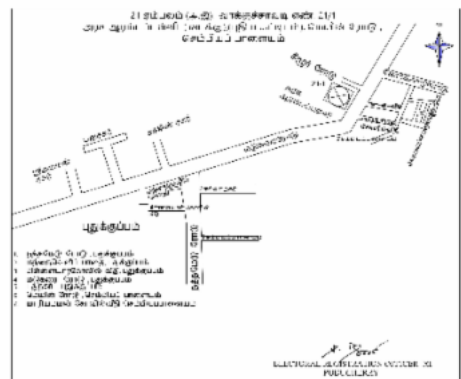

Key MAP View