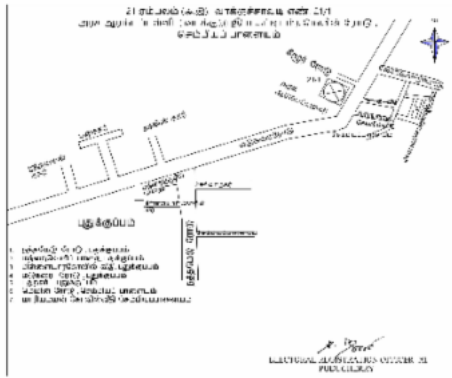

Nazri Naksha