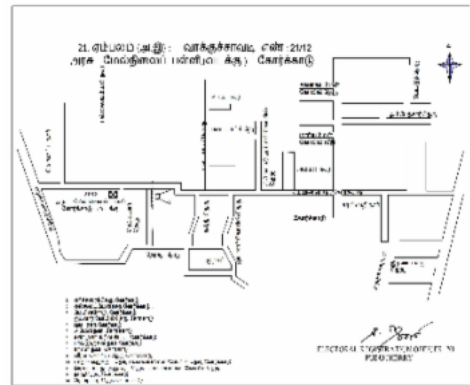

Key MAP View