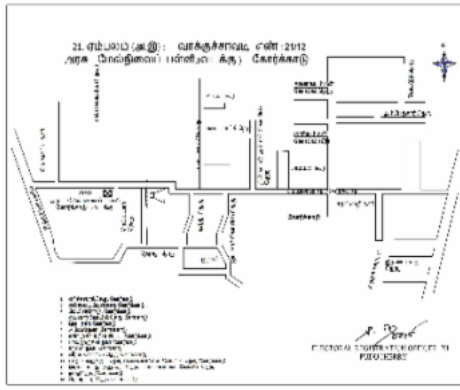

Nazri Naksha