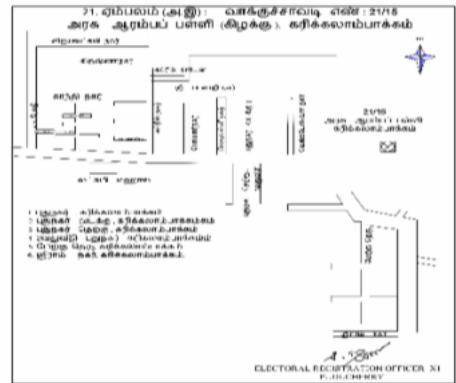

Key MAP View