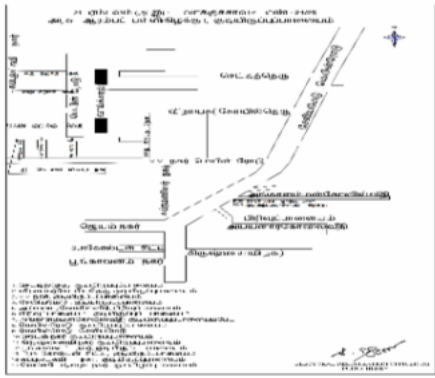

Nazri Naksha