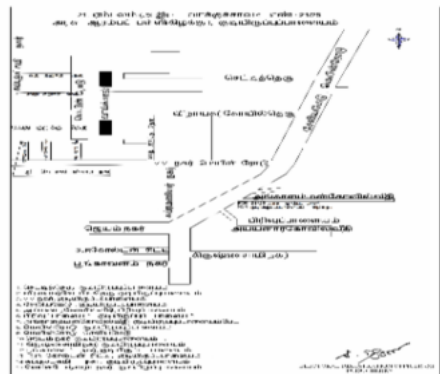

Key MAP View