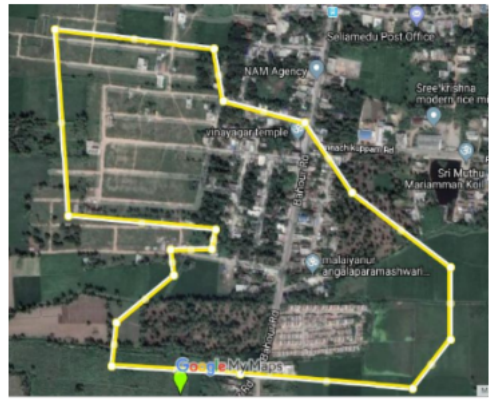

Google Map View