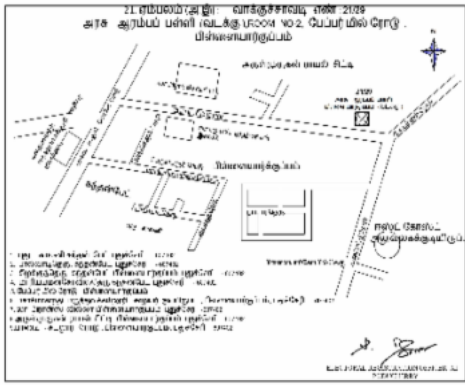

Nazri Naksha