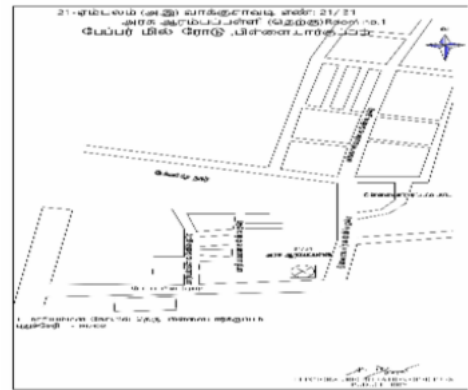

## வாக்காளர் பட்டியல் 2026 U07 புதுச்சேரி

சட்டமன்றத் தொகுதியின் எண், பெயர் மற்றும் இட ஒதுக்கீடு நிலை : 21 - ஏம்பலம் (அ.இ.)		பாகம் எண் : 31			
சட்டமன்றத்தொகுதி அடங்கியுள்ள பாராளுமன்றத் தொகுதியின் எண், பெயர் மற்றும் இட ஒதுக்கீடு நிலை : 1 - புதுச்சேரி (பொது)					
<b>1. திருத்தத்தின் விவரங்கள்</b>					
திருத்தப்பட்ட ஆண்டு	2026	<b>பட்டியலின் அடையாளம்</b> 2026ஆம் ஆண்டுக்கான இறுதி வாக்காளர் பட்டியல்			
தகுதிபெறும் தேதி	01-01-2026				
திருத்தத்தின் வகை	சிறப்பு தீவிர திருத்தம் 2026				
வெளியீட்டு தேதி	14-02-2026				
<b>2. பாகம் மற்றும் வாக்குச் சாவடியின் விவரங்கள்</b>					
<b>பாகத்தில் உள்ள பிரிவுகளின் எண் மற்றும் பெயர்</b>					
1-மாரியம்மன் கோயில் தெரு, பிள்ளையார்க்குப்பம், புதுச்சேரி - 607402		முக்கிய கிராமம்	: பிள்ளையார்க்குப்பம்		
		தபால் நிலையம்	: பிள்ளையார்க்குப்பம்		
		காவல் நிலையம்	: கிருமாம்பாக்கம்		
		மாவட்டம்	: புதுச்சேரி		
		அஞ்சல் குறியீடு	: 607402		
<b>3. வாக்குச் சாவடி விவரங்கள்</b>					
<b>வாக்குச் சாவடியின் எண் மற்றும் பெயர் :</b>	<b>வாக்குச் சாவடியின் வகை (ஆண்/பெண்/பொது)</b>		<b>பொது</b>		
31 - அரசு மேல்நிலைப்பள்ளி (தெற்கு )அறை எண் .1			0		
<b>வாக்குச் சாவடியின் முகவரி :</b>	<b>பாகத்தில் உள்ள துணை வாக்குச்சாவடிகளின் எண்ணிக்கை :</b>				
அரசு ஆரம்பப்பள்ளி, பேப்பர் மில் ரோடு, பிள்ளையார்க்குப்பம், புதுச்சேரி - 607402					
<b>4. வாக்காளர்களின் எண்ணிக்கை</b>					
<b>தொடங்கும் வரிசை எண்</b>	<b>முடியும் வரிசை எண்</b>	<b>நிகர வாக்காளர்கள்</b>			
		<b>ஆண்</b>	<b>பெண்</b>	<b>மூன்றாம் பாலினம்</b>	<b>மொத்தம்</b>
1	718	318	392	0	710

வாக்காளர் பதிவு அதிகாரியின்  
கையொப்பம்

Nazri Naksha

Google Map View

Polling Station Building Front View

Polling Station Front View

Cad View

Key MAP View

சட்டமன்றத் தொகுதியின் எண் மற்றும் பெயர் : 21-ஏம்பலம்  
பிரிவு எண் மற்றும் பெயர் 1-மாரியம்மன் கோயில் தெரு, பிள்ளையார்க்குப்பம், புதுச்சேரி - 607402