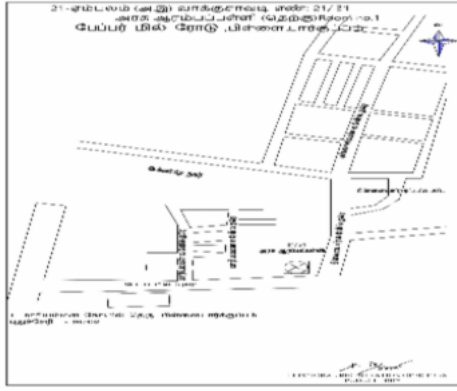

## வாக்காளர் பட்டியல் 2026 U07 புதுச்சேரி

சட்டமன்றத் தொகுதியின் எண், பெயர் மற்றும் இட ஒதுக்கீடு நிலை : 21 - ஏம்பலம் (அ.இ.)		பாகம் எண் : 31			
சட்டமன்றத்தொகுதி அடங்கியுள்ள பாராளுமன்றத் தொகுதியின் எண், பெயர் மற்றும் இட ஒதுக்கீடு நிலை : 1 - புதுச்சேரி (பொது)					
<b>1. திருத்தத்தின் விவரங்கள்</b>					
திருத்தப்பட்ட ஆண்டு	2026	<b>பட்டியலின் அடையாளம்</b> 2026ஆம் ஆண்டுக்கான இறுதி வாக்காளர் பட்டியல்			
தகுதிபெறும் தேதி	01-01-2026				
திருத்தத்தின் வகை	சிறப்பு தீவிர திருத்தம் 2026				
வெளியீட்டு தேதி	14-02-2026				
<b>2. பாகம் மற்றும் வாக்குச் சாவடியின் விவரங்கள்</b>					
<b>பாகத்தில் உள்ள பிரிவுகளின் எண் மற்றும் பெயர்</b>					
1-மாரியம்மன் கோயில் தெரு, பிள்ளையார்க்குப்பம், புதுச்சேரி - 607402		முக்கிய கிராமம்	: பிள்ளையார்க்குப்பம்		
		தபால் நிலையம்	: பிள்ளையார்க்குப்பம்		
		காவல் நிலையம்	: கிருமாம்பாக்கம்		
		மாவட்டம்	: புதுச்சேரி		
		அஞ்சல் குறியீடு	: 607402		
<b>3. வாக்குச் சாவடி விவரங்கள்</b>					
<b>வாக்குச் சாவடியின் எண் மற்றும் பெயர் :</b>	<b>வாக்குச் சாவடியின் வகை (ஆண்/பெண்/பொது)</b>		<b>பொது</b>		
31 - அரசு மேல்நிலைப்பள்ளி (தெற்கு )அறை எண் .1			0		
<b>வாக்குச் சாவடியின் முகவரி :</b>	<b>பாகத்தில் உள்ள துணை வாக்குச்சாவடிகளின் எண்ணிக்கை :</b>				
அரசு ஆரம்பப்பள்ளி, பேப்பர் மில் ரோடு, பிள்ளையார்க்குப்பம், புதுச்சேரி - 607402					
<b>4. வாக்காளர்களின் எண்ணிக்கை</b>					
<b>தொடங்கும் வரிசை எண்</b>	<b>முடியும் வரிசை எண்</b>	<b>நிகர வாக்காளர்கள்</b>			
		<b>ஆண்</b>	<b>பெண்</b>	<b>மூன்றாம் பாலினம்</b>	<b>மொத்தம்</b>
1	718	318	392	0	710

வாக்காளர் பதிவு அதிகாரியின்  
கையொப்பம்

Nazri Naksha

Google Map View

Polling Station Building Front View

Polling Station Front View

Cad View

Key MAP View

சட்டமன்றத் தொகுதியின் எண் மற்றும் பெயர் : 21-ஏம்பலம்  
பிரிவு எண் மற்றும் பெயர் 1-மாரியம்மன் கோயில் தெரு, பிள்ளையார்க்குப்பம், புதுச்சேரி - 607402