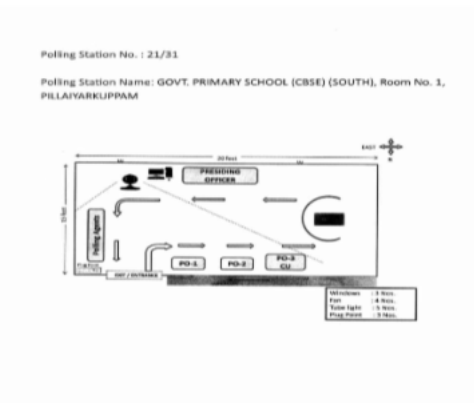

## வாக்காளர் பட்டியல் 2026 U07 புதுச்சேரி

சட்டமன்றத் தொகுதியின் எண், பெயர் மற்றும் இட ஒதுக்கீடு நிலை : 21 - ஏம்பலம் (அ.இ.)		பாகம் எண் : 31			
சட்டமன்றத்தொகுதி அடங்கியுள்ள பாராளுமன்றத் தொகுதியின் எண், பெயர் மற்றும் இட ஒதுக்கீடு நிலை : 1 - புதுச்சேரி (பொது)					
<b>1. திருத்தத்தின் விவரங்கள்</b>					
திருத்தப்பட்ட ஆண்டு	2026	<b>பட்டியலின் அடையாளம்</b> 2026ஆம் ஆண்டுக்கான இறுதி வாக்காளர் பட்டியல்			
தகுதிபெறும் தேதி	01-01-2026				
திருத்தத்தின் வகை	சிறப்பு தீவிர திருத்தம் 2026				
வெளியீட்டு தேதி	14-02-2026				
<b>2. பாகம் மற்றும் வாக்குச் சாவடியின் விவரங்கள்</b>					
<b>பாகத்தில் உள்ள பிரிவுகளின் எண் மற்றும் பெயர்</b>					
1-மாரியம்மன் கோயில் தெரு, பிள்ளையார்க்குப்பம், புதுச்சேரி - 607402		முக்கிய கிராமம்	: பிள்ளையார்க்குப்பம்		
		தபால் நிலையம்	: பிள்ளையார்க்குப்பம்		
		காவல் நிலையம்	: கிருமாம்பாக்கம்		
		மாவட்டம்	: புதுச்சேரி		
		அஞ்சல் குறியீடு	: 607402		
<b>3. வாக்குச் சாவடி விவரங்கள்</b>					
<b>வாக்குச் சாவடியின் எண் மற்றும் பெயர் :</b>	<b>வாக்குச் சாவடியின் வகை (ஆண்/பெண்/பொது)</b>		<b>பொது</b>		
31 - அரசு மேல்நிலைப்பள்ளி (தெற்கு )அறை எண் .1			0		
<b>வாக்குச் சாவடியின் முகவரி :</b>	<b>பாகத்தில் உள்ள துணை வாக்குச்சாவடிகளின் எண்ணிக்கை :</b>				
அரசு ஆரம்பப்பள்ளி, பேப்பர் மில் ரோடு, பிள்ளையார்க்குப்பம், புதுச்சேரி - 607402					
<b>4. வாக்காளர்களின் எண்ணிக்கை</b>					
<b>தொடங்கும் வரிசை எண்</b>	<b>முடியும் வரிசை எண்</b>	<b>நிகர வாக்காளர்கள்</b>			
		<b>ஆண்</b>	<b>பெண்</b>	<b>மூன்றாம் பாலினம்</b>	<b>மொத்தம்</b>
1	718	318	392	0	710

வாக்காளர் பதிவு அதிகாரியின்  
கையொப்பம்

Nazri Naksha

Google Map View

Polling Station Building Front View

Polling Station Front View

Cad View

Key MAP View

சட்டமன்றத் தொகுதியின் எண் மற்றும் பெயர் : 21-ஏம்பலம்  
பிரிவு எண் மற்றும் பெயர் 1-மாரியம்மன் கோயில் தெரு, பிள்ளையார்க்குப்பம், புதுச்சேரி - 607402