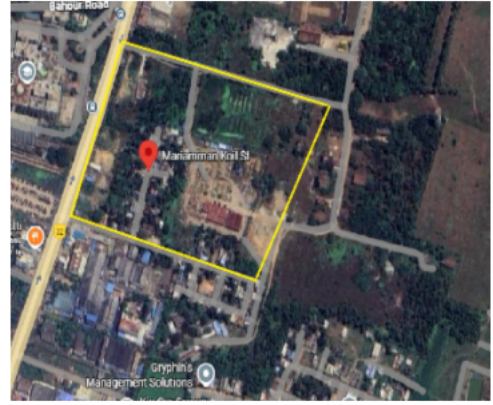

## வாக்காளர் பட்டியல் 2026 U07 புதுச்சேரி

சட்டமன்றத் தொகுதியின் எண், பெயர் மற்றும் இட ஒதுக்கீடு நிலை : 21 - ஏம்பலம் (அ.இ.)		பாகம் எண் : 31			
சட்டமன்றத்தொகுதி அடங்கியுள்ள பாராளுமன்றத் தொகுதியின் எண், பெயர் மற்றும் இட ஒதுக்கீடு நிலை : 1 - புதுச்சேரி (பொது)					
<b>1. திருத்தத்தின் விவரங்கள்</b>					
திருத்தப்பட்ட ஆண்டு	2026	<b>பட்டியலின் அடையாளம்</b> 2026ஆம் ஆண்டுக்கான இறுதி வாக்காளர் பட்டியல்			
தகுதிபெறும் தேதி	01-01-2026				
திருத்தத்தின் வகை	சிறப்பு தீவிர திருத்தம் 2026				
வெளியீட்டு தேதி	14-02-2026				
<b>2. பாகம் மற்றும் வாக்குச் சாவடியின் விவரங்கள்</b>					
<b>பாகத்தில் உள்ள பிரிவுகளின் எண் மற்றும் பெயர்</b>					
1-மாரியம்மன் கோயில் தெரு, பிள்ளையார்க்குப்பம், புதுச்சேரி - 607402		முக்கிய கிராமம்	: பிள்ளையார்க்குப்பம்		
		தபால் நிலையம்	: பிள்ளையார்க்குப்பம்		
		காவல் நிலையம்	: கிருமாம்பாக்கம்		
		மாவட்டம்	: புதுச்சேரி		
		அஞ்சல் குறியீடு	: 607402		
<b>3. வாக்குச் சாவடி விவரங்கள்</b>					
<b>வாக்குச் சாவடியின் எண் மற்றும் பெயர் :</b>	<b>வாக்குச் சாவடியின் வகை (ஆண்/பெண்/பொது)</b>		<b>பொது</b>		
31 - அரசு மேல்நிலைப்பள்ளி (தெற்கு )அறை எண் .1			0		
<b>வாக்குச் சாவடியின் முகவரி :</b>	<b>பாகத்தில் உள்ள துணை வாக்குச்சாவடிகளின் எண்ணிக்கை :</b>				
அரசு ஆரம்பப்பள்ளி, பேப்பர் மில் ரோடு, பிள்ளையார்க்குப்பம், புதுச்சேரி - 607402					
<b>4. வாக்காளர்களின் எண்ணிக்கை</b>					
<b>தொடங்கும் வரிசை எண்</b>	<b>முடியும் வரிசை எண்</b>	<b>நிகர வாக்காளர்கள்</b>			
		<b>ஆண்</b>	<b>பெண்</b>	<b>மூன்றாம் பாலினம்</b>	<b>மொத்தம்</b>
1	718	318	392	0	710

வாக்காளர் பதிவு அதிகாரியின்  
கையொப்பம்

Nazri Naksha

Google Map View

Polling Station Building Front View

Polling Station Front View

Cad View

Key MAP View

சட்டமன்றத் தொகுதியின் எண் மற்றும் பெயர் : 21-ஏம்பலம்  
பிரிவு எண் மற்றும் பெயர் 1-மாரியம்மன் கோயில் தெரு, பிள்ளையார்க்குப்பம், புதுச்சேரி - 607402