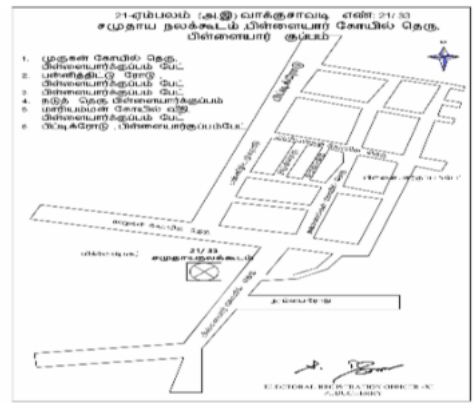

Polling Station Building Front View

Polling Station Front View

Cad View

Key MAP View

சட்டமன்றத் தொகுதியின் எண் மற்றும் பெயர் : 21-ஏய்ப்பம்
பிரிவு எண் மற்றும் பெயர் 1-முருகன் கோயில் தெரு, பிள்ளையார்க்குப்பம் பேட், புதுச்சேரி - 607402