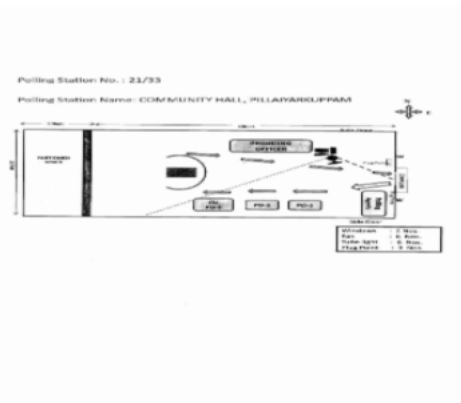

Polling Station Building Front View

Polling Station Front View

Cad View

Key MAP View

சட்டமன்றத் தொகுதியின் எண் மற்றும் பெயர் : 21-ஏய்ப்பம்
பிரிவு எண் மற்றும் பெயர் 1-முருகன் கோயில் தெரு, பிள்ளையார்க்குப்பம் பேட், புதுச்சேரி - 607402