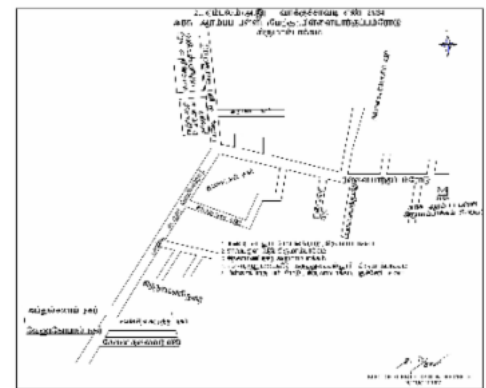

Key MAP View