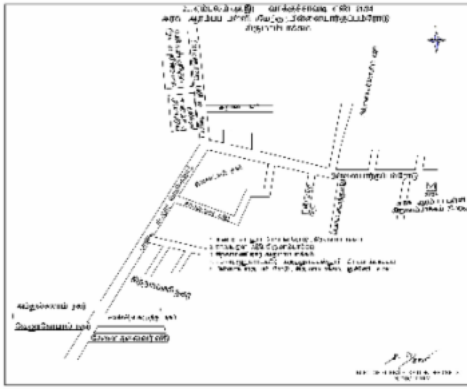

Nazri Naksha