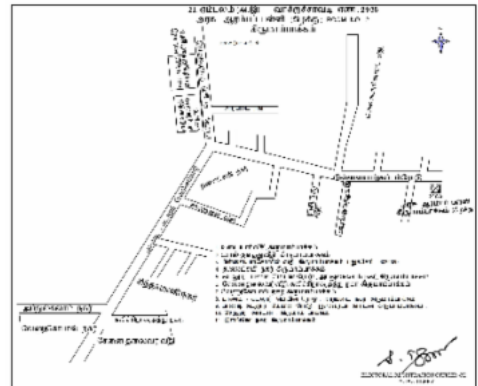

வாக்காளர் பதிவு அதிகாரியின்  
கையொப்பம்

Nazri Naksha

Google Map View

Polling Station Building Front View

Polling Station Front View

Cad View

Key MAP View

<p>1</p> <p>YBP0082560</p> <p>பெயர் : ராஜேஸ்வரி கணவர் பெயர்: கிருஷ்ணதாஸ் வீட்டு எண் : 19 வயது : 38 பாலினம் : பெண்</p> <p>புகைப்படம் உள்ளது</p>	<p>2</p> <p>CDS0254185</p> <p>பெயர் : கிருஷ்ணமூர்த்தி தந்தை பெயர்: குப்புசாமி வீட்டு எண் : 26 வயது : 59 பாலினம் : ஆண்</p> <p>புகைப்படம் உள்ளது</p>	<p>3</p> <p>YBP0200766</p> <p>பெயர் : பஞ்சவர்ணம் கணவர் பெயர்: கிருஷ்ணமூர்த்தி வீட்டு எண் : 26 வயது : 54 பாலினம் : பெண்</p> <p>புகைப்படம் உள்ளது</p>
<p>4</p> <p>YBP0200600</p> <p>பெயர் : முத்துலட்சுமி கணவர் பெயர்: பொன்னுசாமி வீட்டு எண் : 26A வயது : 64 பாலினம் : பெண்</p> <p>புகைப்படம் உள்ளது</p>	<p>5</p> <p>CDS0212142</p> <p>பெயர் : ரவி தந்தை பெயர்: பிச்சாண்டி வீட்டு எண் : 28 வயது : 47 பாலினம் : ஆண்</p> <p>புகைப்படம் உள்ளது</p>	<p>6</p> <p>CDS0212084</p> <p>பெயர் : மாரியம்மாள் கணவர் பெயர்: ரவி வீட்டு எண் : 28 வயது : 44 பாலினம் : பெண்</p> <p>புகைப்படம் உள்ளது</p>
<p>7</p> <p>YBP0090688</p> <p>பெயர் : வினோதினி தந்தை பெயர்: ரவி வீட்டு எண் : 28 வயது : 27 பாலினம் : பெண்</p> <p>புகைப்படம் உள்ளது</p>	<p>8</p> <p>YBP0226530</p> <p>பெயர் : சக்திவேல் தந்தை பெயர்: ரவி வீட்டு எண் : 28 வயது : 24 பாலினம் : ஆண்</p> <p>புகைப்படம் உள்ளது</p>	<p>9</p> <p>YBP0252163</p> <p>பெயர் : சசிகலா தந்தை பெயர்: ரவி வீட்டு எண் : 28 வயது : 22 பாலினம் : பெண்</p> <p>புகைப்படம் உள்ளது</p>