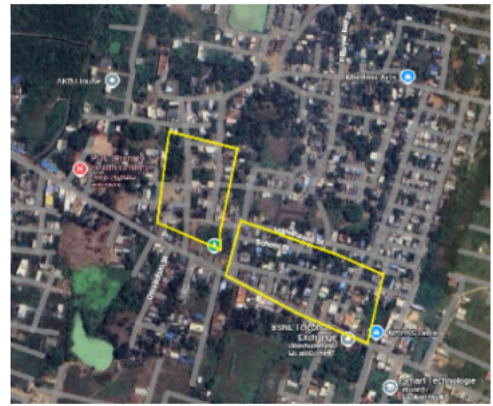

Google Map View