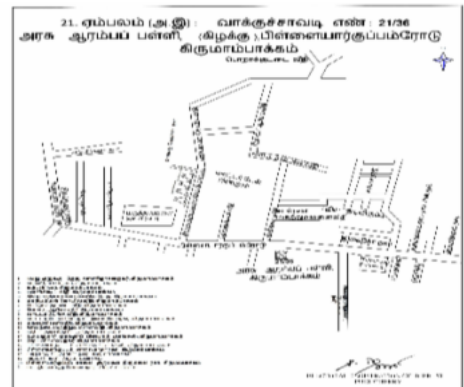

Key MAP View