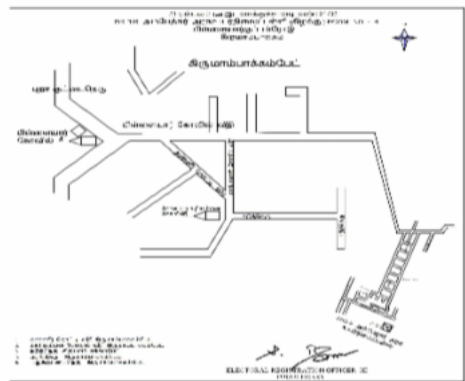

வாக்காளர் பட்டியல் 2026 U07 புதுச்சேரி

சட்டமன்றத் தொகுதியின் எண், பெயர் மற்றும் இட ஒதுக்கீடு நிலை : 21 - ஏம்பலம் (அ.இ.)		பாகம் எண் : 38			
சட்டமன்றத்தொகுதி அடங்கியுள்ள பாராளுமன்றத் தொகுதியின் எண், பெயர் மற்றும் இட ஒதுக்கீடு நிலை : 1 - புதுச்சேரி (பொது)					
1. திருத்தத்தின் விவரங்கள்					
திருத்தப்பட்ட ஆண்டு	2026	பட்டியலின் அடையாளம் 2026ஆம் ஆண்டுக்கான இறுதி வாக்காளர் பட்டியல்			
தகுதிபெறும் தேதி	01-01-2026				
திருத்தத்தின் வகை	சிறப்பு தீவிர திருத்தம் 2026				
வெளியீட்டு தேதி	14-02-2026				
2. பாகம் மற்றும் வாக்குச் சாவடியின் விவரங்கள்					
பாகத்தில் உள்ள பிரிவுகளின் எண் மற்றும் பெயர்					
1-தண்ணீர் தொட்டி வீதி, கிருமாம்பாக்கம்பேட்டை, புதுச்சேரி - 607402	முக்கிய கிராமம்	: கிருமாம்பாக்கம்			
2-மாரியம்மன் கோவில் வீதி, கிருமாம்பாக்கம்பேட்டை, புதுச்சேரி - 607402	தபால் நிலையம்	:			
3-நடுத்தெரு, கிருமாம்பாக்கம்பேட்டை, புதுச்சேரி - 607402	காவல் நிலையம்	:			
4-புதுத்தெரு, கிருமாம்பாக்கம்பேட்டை, புதுச்சேரி - 607402	மாவட்டம்	: புதுச்சேரி			
5-புதுக்குட்டைத்தெரு, கிருமாம்பாக்கம்பேட்டை, புதுச்சேரி - 607402	அஞ்சல் குறியீடு	:			
3. வாக்குச் சாவடி விவரங்கள்					
வாக்குச் சாவடியின் எண் மற்றும் பெயர் :	வாக்குச் சாவடியின் வகை (ஆண்/பெண்/பொது)	பொது			
38 - Dr. B.R. அம்பேத்கர் அரசு மேல்நிலைப்பள்ளி (கிழக்கு), அறை எண்-4	பாகத்தில் உள்ள துணை வாக்குச்சாவடிகளின் எண்ணிக்கை :	0			
வாக்குச் சாவடியின் முகவரி :					
Dr. B.R. அம்பேத்கர் அரசு மேல்நிலைப்பள்ளி, பிள்ளையார்புரம் ரோடு, கிருமாம்பாக்கம், புதுச்சேரி - 607402					
4. வாக்காளர்களின் எண்ணிக்கை					
தொடங்கும் வரிசை எண்	முடியும் வரிசை எண்	நிகர வாக்காளர்கள்			
		ஆண்	பெண்	மூன்றாம் பாலினம்	மொத்தம்
1	468	197	267	0	464

வாக்காளர் பதிவு அதிகாரியின்
கையொப்பம்

Nazri Naksha

Google Map View

Polling Station Building Front View

Polling Station Front View

Cad View

Key MAP View

சட்டமன்றத் தொகுதியின் எண் மற்றும் பெயர் : 21-ஏம்பலம்
பிரிவு எண் மற்றும் பெயர் 1-தண்ணீர் தொட்டி வீதி, கிருமம்பாக்கம்பேட், புதுச்சேரி - 607402