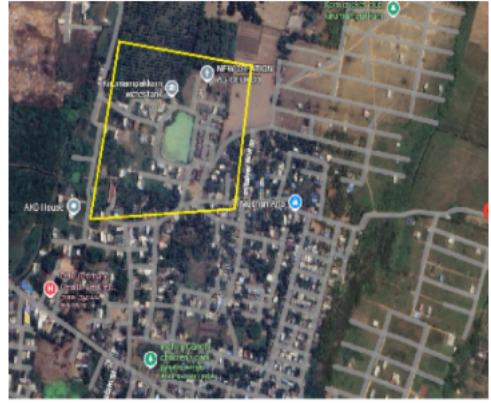

வாக்காளர் பட்டியல் 2026 U07 புதுச்சேரி

சட்டமன்றத் தொகுதியின் எண், பெயர் மற்றும் இட ஒதுக்கீடு நிலை : 21 - ஏம்பலம் (அ.இ.)		பாகம் எண் : 38			
சட்டமன்றத்தொகுதி அடங்கியுள்ள பாராளுமன்றத் தொகுதியின் எண், பெயர் மற்றும் இட ஒதுக்கீடு நிலை : 1 - புதுச்சேரி (பொது)					
1. திருத்தத்தின் விவரங்கள்					
திருத்தப்பட்ட ஆண்டு	2026	பட்டியலின் அடையாளம் 2026ஆம் ஆண்டுக்கான இறுதி வாக்காளர் பட்டியல்			
தகுதிபெறும் தேதி	01-01-2026				
திருத்தத்தின் வகை	சிறப்பு தீவிர திருத்தம் 2026				
வெளியீட்டு தேதி	14-02-2026				
2. பாகம் மற்றும் வாக்குச் சாவடியின் விவரங்கள்					
பாகத்தில் உள்ள பிரிவுகளின் எண் மற்றும் பெயர்					
1-தண்ணீர் தொட்டி வீதி, கிருமாம்பாக்கம்பேட்டை, புதுச்சேரி - 607402	முக்கிய கிராமம்	: கிருமாம்பாக்கம்			
2-மாரியம்மன் கோவில் வீதி, கிருமாம்பாக்கம்பேட்டை, புதுச்சேரி - 607402	தபால் நிலையம்	:			
3-நடுத்தெரு, கிருமாம்பாக்கம்பேட்டை, புதுச்சேரி - 607402	காவல் நிலையம்	:			
4-புதுத்தெரு, கிருமாம்பாக்கம்பேட்டை, புதுச்சேரி - 607402	மாவட்டம்	: புதுச்சேரி			
5-புதுக்குட்டைத்தெரு, கிருமாம்பாக்கம்பேட்டை, புதுச்சேரி - 607402	அஞ்சல் குறியீடு	:			
3. வாக்குச் சாவடி விவரங்கள்					
வாக்குச் சாவடியின் எண் மற்றும் பெயர் :	வாக்குச் சாவடியின் வகை (ஆண்/பெண்/பொது)	பொது			
38 - Dr. B.R. அம்பேத்கர் அரசு மேல்நிலைப்பள்ளி (கிழக்கு), அறை எண்-4	பாகத்தில் உள்ள துணை வாக்குச்சாவடிகளின் எண்ணிக்கை :	0			
வாக்குச் சாவடியின் முகவரி :					
Dr. B.R. அம்பேத்கர் அரசு மேல்நிலைப்பள்ளி, பிள்ளையார்புரம் ரோடு, கிருமாம்பாக்கம், புதுச்சேரி - 607402					
4. வாக்காளர்களின் எண்ணிக்கை					
தொடங்கும் வரிசை எண்	முடியும் வரிசை எண்	நிகர வாக்காளர்கள்			
		ஆண்	பெண்	மூன்றாம் பாலினம்	மொத்தம்
1	468	197	267	0	464

வாக்காளர் பதிவு அதிகாரியின்
கையொப்பம்

Nazri Naksha

Google Map View

Polling Station Building Front View

Polling Station Front View

Cad View

Key MAP View

சட்டமன்றத் தொகுதியின் எண் மற்றும் பெயர் : 21-ஏம்பலம்
பிரிவு எண் மற்றும் பெயர் 1-தண்ணீர் தொட்டி வீதி, கிருமம்பாக்கம்பேட், புதுச்சேரி - 607402