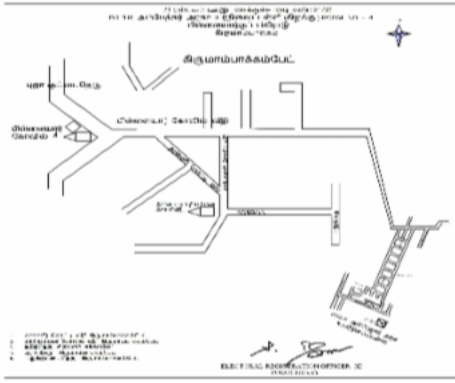

வாக்காளர் பட்டியல் 2026 U07 புதுச்சேரி

சட்டமன்றத் தொகுதியின் எண், பெயர் மற்றும் இட ஒதுக்கீடு நிலை : 21 - ஏம்பலம் (அ.இ.)		பாகம் எண் : 38			
சட்டமன்றத்தொகுதி அடங்கியுள்ள பாராளுமன்றத் தொகுதியின் எண், பெயர் மற்றும் இட ஒதுக்கீடு நிலை : 1 - புதுச்சேரி (பொது)					
1. திருத்தத்தின் விவரங்கள்					
திருத்தப்பட்ட ஆண்டு	2026	பட்டியலின் அடையாளம் 2026ஆம் ஆண்டுக்கான இறுதி வாக்காளர் பட்டியல்			
தகுதிபெறும் தேதி	01-01-2026				
திருத்தத்தின் வகை	சிறப்பு தீவிர திருத்தம் 2026				
வெளியீட்டு தேதி	14-02-2026				
2. பாகம் மற்றும் வாக்குச் சாவடியின் விவரங்கள்					
பாகத்தில் உள்ள பிரிவுகளின் எண் மற்றும் பெயர்					
1-தண்ணீர் தொட்டி வீதி, கிருமாம்பாக்கம்பேட்டை, புதுச்சேரி - 607402	முக்கிய கிராமம்	: கிருமாம்பாக்கம்			
2-மாரியம்மன் கோவில் வீதி, கிருமாம்பாக்கம்பேட்டை, புதுச்சேரி - 607402	தபால் நிலையம்	:			
3-நடுத்தெரு, கிருமாம்பாக்கம்பேட்டை, புதுச்சேரி - 607402	காவல் நிலையம்	:			
4-புதுத்தெரு, கிருமாம்பாக்கம்பேட்டை, புதுச்சேரி - 607402	மாவட்டம்	: புதுச்சேரி			
5-புதுக்குட்டைத்தெரு, கிருமாம்பாக்கம்பேட்டை, புதுச்சேரி - 607402	அஞ்சல் குறியீடு	:			
3. வாக்குச் சாவடி விவரங்கள்					
வாக்குச் சாவடியின் எண் மற்றும் பெயர் :	வாக்குச் சாவடியின் வகை (ஆண்/பெண்/பொது)	பொது			
38 - Dr. B.R. அம்பேத்கர் அரசு மேல்நிலைப்பள்ளி (கிழக்கு), அறை எண்-4	பாகத்தில் உள்ள துணை வாக்குச்சாவடிகளின் எண்ணிக்கை :	0			
வாக்குச் சாவடியின் முகவரி :					
Dr. B.R. அம்பேத்கர் அரசு மேல்நிலைப்பள்ளி, பிள்ளையார்புரம் ரோடு, கிருமாம்பாக்கம், புதுச்சேரி - 607402					
4. வாக்காளர்களின் எண்ணிக்கை					
தொடங்கும் வரிசை எண்	முடியும் வரிசை எண்	நிகர வாக்காளர்கள்			
		ஆண்	பெண்	மூன்றாம் பாலினம்	மொத்தம்
1	468	197	267	0	464

வாக்காளர் பதிவு அதிகாரியின்
கையொப்பம்

Nazri Naksha

Google Map View

Polling Station Building Front View

Polling Station Front View

Cad View

Key MAP View

சட்டமன்றத் தொகுதியின் எண் மற்றும் பெயர் : 21-ஏம்பலம்
பிரிவு எண் மற்றும் பெயர் 1-தண்ணீர் தொட்டி வீதி, கிருமம்பாக்கம்பேட், புதுச்சேரி - 607402