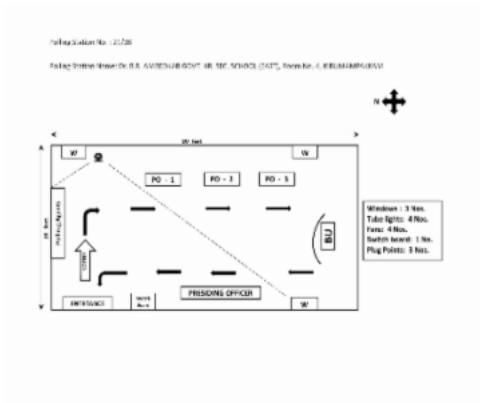

வாக்காளர் பட்டியல் 2026 U07 புதுச்சேரி

சட்டமன்றத் தொகுதியின் எண், பெயர் மற்றும் இட ஒதுக்கீடு நிலை : 21 - ஏம்பலம் (அ.இ.)		பாகம் எண் : 38			
சட்டமன்றத்தொகுதி அடங்கியுள்ள பாராளுமன்றத் தொகுதியின் எண், பெயர் மற்றும் இட ஒதுக்கீடு நிலை : 1 - புதுச்சேரி (பொது)					
1. திருத்தத்தின் விவரங்கள்					
திருத்தப்பட்ட ஆண்டு	2026	பட்டியலின் அடையாளம் 2026ஆம் ஆண்டுக்கான இறுதி வாக்காளர் பட்டியல்			
தகுதிபெறும் தேதி	01-01-2026				
திருத்தத்தின் வகை	சிறப்பு தீவிர திருத்தம் 2026				
வெளியீட்டு தேதி	14-02-2026				
2. பாகம் மற்றும் வாக்குச் சாவடியின் விவரங்கள்					
பாகத்தில் உள்ள பிரிவுகளின் எண் மற்றும் பெயர்					
1-தண்ணீர் தொட்டி வீதி, கிருமாம்பாக்கம்பேட்டை, புதுச்சேரி - 607402	முக்கிய கிராமம்	: கிருமாம்பாக்கம்			
2-மாரியம்மன் கோவில் வீதி, கிருமாம்பாக்கம்பேட்டை, புதுச்சேரி - 607402	தபால் நிலையம்	:			
3-நடுத்தெரு, கிருமாம்பாக்கம்பேட்டை, புதுச்சேரி - 607402	காவல் நிலையம்	:			
4-புதுத்தெரு, கிருமாம்பாக்கம்பேட்டை, புதுச்சேரி - 607402	மாவட்டம்	: புதுச்சேரி			
5-புதுக்குட்டைத்தெரு, கிருமாம்பாக்கம்பேட்டை, புதுச்சேரி - 607402	அஞ்சல் குறியீடு	:			
3. வாக்குச் சாவடி விவரங்கள்					
வாக்குச் சாவடியின் எண் மற்றும் பெயர் :	வாக்குச் சாவடியின் வகை (ஆண்/பெண்/பொது)	பொது			
38 - Dr. B.R. அம்பேத்கர் அரசு மேல்நிலைப்பள்ளி (கிழக்கு), அறை எண்-4	பாகத்தில் உள்ள துணை வாக்குச்சாவடிகளின் எண்ணிக்கை :	0			
வாக்குச் சாவடியின் முகவரி :					
Dr. B.R. அம்பேத்கர் அரசு மேல்நிலைப்பள்ளி, பிள்ளையார்புரம் ரோடு, கிருமாம்பாக்கம், புதுச்சேரி - 607402					
4. வாக்காளர்களின் எண்ணிக்கை					
தொடங்கும் வரிசை எண்	முடியும் வரிசை எண்	நிகர வாக்காளர்கள்			
		ஆண்	பெண்	மூன்றாம் பாலினம்	மொத்தம்
1	468	197	267	0	464

வாக்காளர் பதிவு அதிகாரியின்
கையொப்பம்

Nazri Naksha

Google Map View

Polling Station Building Front View

Polling Station Front View

Cad View

Key MAP View

சட்டமன்றத் தொகுதியின் எண் மற்றும் பெயர் : 21-ஏம்பலம்
பிரிவு எண் மற்றும் பெயர் 1-தண்ணீர் தொட்டி வீதி, கிருமம்பாக்கம்பேட், புதுச்சேரி - 607402