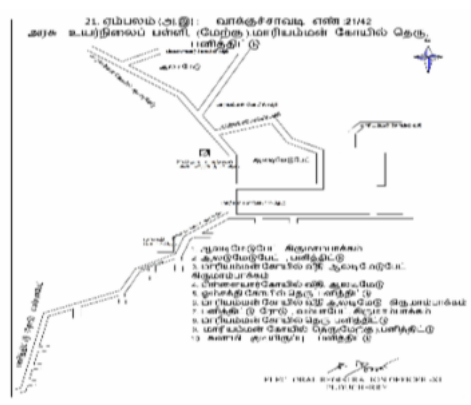

Key MAP View