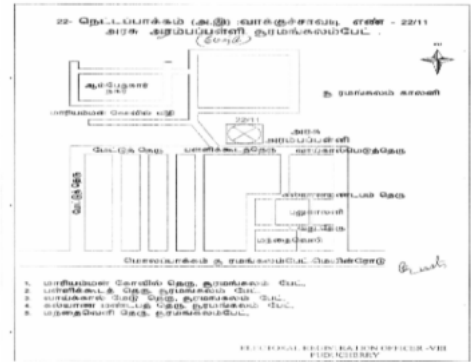

Google Map View

Polling Station Building Front View

Polling Station Front View

Cad View

Key MAP View

1 பெயர் : கலையரசன் தந்தை பெயர்: காண்டீபன் வீட்டு எண் : 01 வயது : 23 பாலினம் : ஆண் புகைப்படம் உள்ளது	AJJ0219667	2 பெயர் : சுதன் தந்தை பெயர்: விஜயலட்சுமி வீட்டு எண் : 4 வயது : 25 பாலினம் : ஆண் புகைப்படம் உள்ளது	AJJ0113498	3 பெயர் : பஞ்சாமிர்தம் தந்தை பெயர்: செல்வராசு வீட்டு எண் : 6 வயது : 42 பாலினம் : ஆண் புகைப்படம் உள்ளது	KXX0206573
4 பெயர் : புக தந்தை பெயர்: புருஷோத்தமன் வீட்டு எண் : 6 வயது : 24 பாலினம் : ஆண் புகைப்படம் உள்ளது	AJJ0216838	5 பெயர் : கிருஷ்ணராஜ் தந்தை பெயர்: கிருஷ்ணமூர்த்தி வீட்டு எண் : 10 வயது : 23 பாலினம் : ஆண் புகைப்படம் உள்ளது	AJJ0219725	6 பெயர் : அஜய்ஷர்மா தந்தை பெயர்: ராமமூர்த்தி வீட்டு எண் : 11 வயது : 23 பாலினம் : ஆண் புகைப்படம் உள்ளது	AJJ0219659
7 பெயர் : அருள்குமார் தந்தை பெயர்: மாரிமுத்து வீட்டு எண் : 15 வயது : 32 பாலினம் : ஆண் புகைப்படம் உள்ளது	AJJ0037200	8 பெயர் : மணிமேகலை தந்தை பெயர்: இருசன் வீட்டு எண் : 19 வயது : 25 பாலினம் : பெண் புகைப்படம் உள்ளது	XDQ0116509	9 பெயர் : சுபபூர் தந்தை பெயர்: பஞ்சாமிர்தம் வீட்டு எண் : 19 வயது : 21 பாலினம் : பெண் புகைப்படம் உள்ளது	AJJ0243907
10 பெயர் : மோனிகா தந்தை பெயர்: பரந்தாமன் வீட்டு எண் : 21 வயது : 24 பாலினம் : பெண் புகைப்படம் உள்ளது	AJJ0213835	11 பெயர் : கிரிஜா கணவர் பெயர்: பாலு வீட்டு எண் : 27 வயது : 34 பாலினம் : பெண் புகைப்படம் உள்ளது	AJJ0015800	12 பெயர் : அருள்மொழி தந்தை பெயர்: மாரிமுத்து வீட்டு எண் : 30A வயது : 34 பாலினம் : ஆண் புகைப்படம் உள்ளது	AJJ0015891
13 பெயர் : சிவகுரு தந்தை பெயர்: செல்வம் வீட்டு எண் : 53 வயது : 34 பாலினம் : ஆண் புகைப்படம் உள்ளது	AJJ0015859	14 பெயர் : சங்கீதா கணவர் பெயர்: விநாயகமூர்த்தி வீட்டு எண் : 75 வயது : 40 பாலினம் : பெண் புகைப்படம் உள்ளது	KXX0227645	15 பெயர் : ஜெகன் தந்தை பெயர்: செல்வம் வீட்டு எண் : 112 வயது : 29 பாலினம் : ஆண் புகைப்படம் உள்ளது	AJJ0062422
16 பெயர் : நீலாவதி கணவர் பெயர்: ஜெயராட்சகன் வீட்டு எண் : - வயது : 47 பாலினம் : பெண் புகைப்படம் உள்ளது	AJJ0026229	17 பெயர் : ராஜேஷ்கன்னா தந்தை பெயர்: பரந்தாமன் வீட்டு எண் : எண்.21 வயது : 20 பாலினம் : ஆண் புகைப்படம் உள்ளது	AJJ0247676		