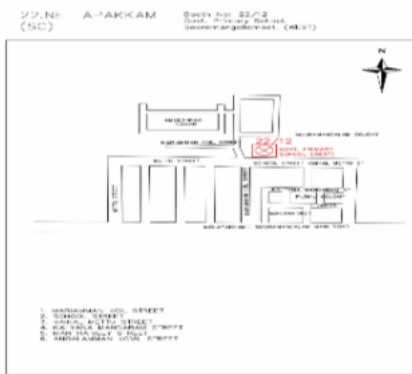

Google Map View

Polling Station Building Front View

Polling Station Front View

Cad View

Key MAP View

1 பெயர் : கலையரசன் தந்தை பெயர்: காண்டீபன் வீட்டு எண் : 01 வயது : 23 பாலினம் : ஆண் புகைப்படம் உள்ளது	AJJ0219667	2 பெயர் : சுதன் தந்தை பெயர்: விஜயலட்சுமி வீட்டு எண் : 4 வயது : 25 பாலினம் : ஆண் புகைப்படம் உள்ளது	AJJ0113498	3 பெயர் : பஞ்சாமிர்தம் தந்தை பெயர்: செல்வராசு வீட்டு எண் : 6 வயது : 42 பாலினம் : ஆண் புகைப்படம் உள்ளது	KXX0206573
4 பெயர் : புக தந்தை பெயர்: புருஷோத்தமன் வீட்டு எண் : 6 வயது : 24 பாலினம் : ஆண் புகைப்படம் உள்ளது	AJJ0216838	5 பெயர் : கிருஷ்ணராஜ் தந்தை பெயர்: கிருஷ்ணமூர்த்தி வீட்டு எண் : 10 வயது : 23 பாலினம் : ஆண் புகைப்படம் உள்ளது	AJJ0219725	6 பெயர் : அஜய்ஷர்மா தந்தை பெயர்: ராமமூர்த்தி வீட்டு எண் : 11 வயது : 23 பாலினம் : ஆண் புகைப்படம் உள்ளது	AJJ0219659
7 பெயர் : அருள்குமார் தந்தை பெயர்: மாரிமுத்து வீட்டு எண் : 15 வயது : 32 பாலினம் : ஆண் புகைப்படம் உள்ளது	AJJ0037200	8 பெயர் : மணிமேகலை தந்தை பெயர்: இருசன் வீட்டு எண் : 19 வயது : 25 பாலினம் : பெண் புகைப்படம் உள்ளது	XDQ0116509	9 பெயர் : சுபபூர் தந்தை பெயர்: பஞ்சாமிர்தம் வீட்டு எண் : 19 வயது : 21 பாலினம் : பெண் புகைப்படம் உள்ளது	AJJ0243907
10 பெயர் : மோனிகா தந்தை பெயர்: பரந்தாமன் வீட்டு எண் : 21 வயது : 24 பாலினம் : பெண் புகைப்படம் உள்ளது	AJJ0213835	11 பெயர் : கிரிஜா கணவர் பெயர்: பாலு வீட்டு எண் : 27 வயது : 34 பாலினம் : பெண் புகைப்படம் உள்ளது	AJJ0015800	12 பெயர் : அருள்மொழி தந்தை பெயர்: மாரிமுத்து வீட்டு எண் : 30A வயது : 34 பாலினம் : ஆண் புகைப்படம் உள்ளது	AJJ0015891
13 பெயர் : சிவகுரு தந்தை பெயர்: செல்வம் வீட்டு எண் : 53 வயது : 34 பாலினம் : ஆண் புகைப்படம் உள்ளது	AJJ0015859	14 பெயர் : சங்கீதா கணவர் பெயர்: விநாயகமூர்த்தி வீட்டு எண் : 75 வயது : 40 பாலினம் : பெண் புகைப்படம் உள்ளது	KXX0227645	15 பெயர் : ஜெகன் தந்தை பெயர்: செல்வம் வீட்டு எண் : 112 வயது : 29 பாலினம் : ஆண் புகைப்படம் உள்ளது	AJJ0062422
16 பெயர் : நீலாவதி கணவர் பெயர்: ஜெயராட்சகன் வீட்டு எண் : - வயது : 47 பாலினம் : பெண் புகைப்படம் உள்ளது	AJJ0026229	17 பெயர் : ராஜேஷ்கன்னா தந்தை பெயர்: பரந்தாமன் வீட்டு எண் : எண்.21 வயது : 20 பாலினம் : ஆண் புகைப்படம் உள்ளது	AJJ0247676		