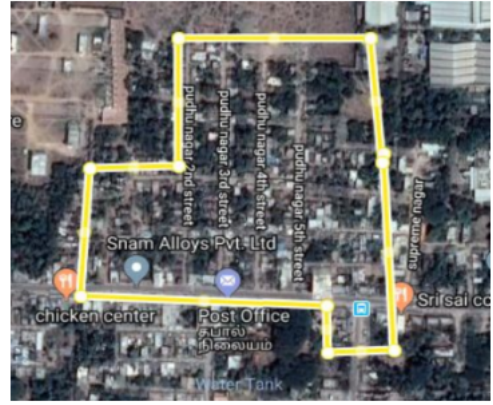

Google Map View