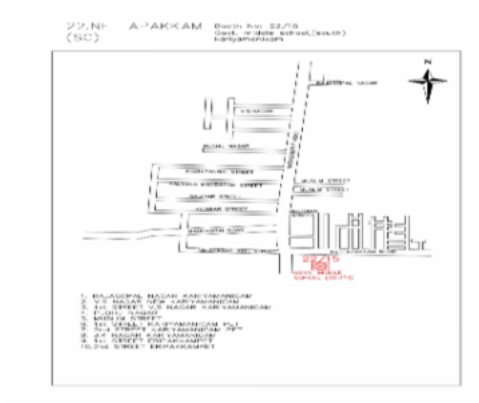

வாக்காளர் பதிவு அதிகாரியின்
கையொப்பம்

Nazri Naksha

Google Map View

Polling Station Building Front View

Polling Station Front View

Cad View

Key MAP View

1 பெயர் : கீர்த்திவாசன் தந்தை பெயர்: சிவகுமார் வீட்டு எண் : 0 வயது : 20 பாலினம் : ஆண்	AJJ0249367 புகைப்படம் உள்ளது	2 பெயர் : தட்சணாமூர்த்தி தந்தை பெயர்: வீராசாமி வீட்டு எண் : 2 வயது : 54 பாலினம் : ஆண்	KXX0253039 புகைப்படம் உள்ளது	3 பெயர் : தேன்மொழி கணவர் பெயர்: தட்சணாமூர்த்தி வீட்டு எண் : 2 வயது : 49 பாலினம் : பெண்	AJJ0011395 புகைப்படம் உள்ளது
4 பெயர் : மணிகண்டன் தந்தை பெயர்: தட்சணாமூர்த்தி வீட்டு எண் : 2 வயது : 22 பாலினம் : ஆண்	AJJ0235879 புகைப்படம் உள்ளது	5 பெயர் : முபாரக்அலி தந்தை பெயர்: சம்சுதீன் வீட்டு எண் : 5 வயது : 62 பாலினம் : ஆண்	KXX0171595 புகைப்படம் உள்ளது	6 பெயர் : தர்ஜாத்பேகம் கணவர் பெயர்: முபாரக்அலி வீட்டு எண் : 5 வயது : 51 பாலினம் : பெண்	KXX0171611 புகைப்படம் உள்ளது
7 பெயர் : பாக்கியலட்சுமி கணவர் பெயர்: தட்சணாமூர்த்தி வீட்டு எண் : 7 வயது : 32 பாலினம் : பெண்	IKU0922435 புகைப்படம் உள்ளது	8 பெயர் : மரகதம் கணவர் பெயர்: கலியமூர்த்தி வீட்டு எண் : 15 வயது : 65 பாலினம் : பெண்	AJJ0165738 புகைப்படம் உள்ளது	9 பெயர் : ரகுபதி தந்தை பெயர்: கலியமூர்த்தி வீட்டு எண் : 15 வயது : 39 பாலினம் : ஆண்	KXX0236927 புகைப்படம் உள்ளது
10 பெயர் : மணி தந்தை பெயர்: சுந்தரம் வீட்டு எண் : 50 வயது : 48 பாலினம் : ஆண்	KXX0253047 புகைப்படம் உள்ளது	11 பெயர் : இலக்கியா கணவர் பெயர்: மணி வீட்டு எண் : 50 வயது : 37 பாலினம் : பெண்	KXX0244558 புகைப்படம் உள்ளது	12 பெயர் : அருண் தந்தை பெயர்: மணி வீட்டு எண் : 50 வயது : 20 பாலினம் : ஆண்	AJJ0248104 புகைப்படம் உள்ளது
13 பெயர் : ராதாகிருஷ்ணன் தந்தை பெயர்: நடேசன் வீட்டு எண் : 55 வயது : 69 பாலினம் : ஆண்	KRY1123504 புகைப்படம் உள்ளது	14 பெயர் : செல்வி கணவர் பெயர்: ராதாகிருஷ்ணன் வீட்டு எண் : 55 வயது : 66 பாலினம் : பெண்	KRY1124288 புகைப்படம் உள்ளது	15 பெயர் : கீர்த்திகா தந்தை பெயர்: திருநாவுக்காசு வீட்டு எண் : 55 வயது : 30 பாலினம் : பெண்	AJJ0051839 புகைப்படம் உள்ளது
16 பெயர் : சாஜிதா பர்வீன் தந்தை பெயர்: முஜிபுர் ரஹ்மான் வீட்டு எண் : 124 வயது : 23 பாலினம் : பெண்	AJJ0222141 புகைப்படம் உள்ளது	17 பெயர் : மோகன் தாஸ் தந்தை பெயர்: ராமச்சந்திரன் வீட்டு எண் : - வயது : 71 பாலினம் : ஆண்	ZFD0019158 புகைப்படம் உள்ளது	18 பெயர் : திருநாவுக்கரசு தந்தை பெயர்: நடேசன் வீட்டு எண் : - வயது : 68 பாலினம் : ஆண்	AJJ0180455 புகைப்படம் உள்ளது
19 பெயர் : ரமணி கணவர் பெயர்: மோகன் தாஸ் வீட்டு எண் : - வயது : 64 பாலினம் : பெண்	ZFD0019166 புகைப்படம் உள்ளது	20 பெயர் : பாமா கணவர் பெயர்: திருநாவுக்கரசு வீட்டு எண் : - வயது : 58 பாலினம் : பெண்	AJJ0180471 புகைப்படம் உள்ளது	21 பெயர் : முருகன் தந்தை பெயர்: கலியன் வீட்டு எண் : - வயது : 53 பாலினம் : ஆண்	AJJ0052472 புகைப்படம் உள்ளது
22 பெயர் : முஜிபுர்ரஹ்மான் தந்தை பெயர்: அத்தீஉல்லா வீட்டு எண் : - வயது : 53 பாலினம் : ஆண்	KXX0234807 புகைப்படம் உள்ளது	23 பெயர் : சிவக்குமார் தந்தை பெயர்: வீரப்பன் வீட்டு எண் : - வயது : 51 பாலினம் : ஆண்	AJJ0165720 புகைப்படம் உள்ளது	24 பெயர் : தட்சணாமூர்த்தி தந்தை பெயர்: சண்முகம் வீட்டு எண் : - வயது : 47 பாலினம் : ஆண்	KXX0252742 புகைப்படம் உள்ளது
25 பெயர் : ரஜியாபானு கணவர் பெயர்: முஜிபுர்ரஹ்மான் வீட்டு எண் : - வயது : 46 பாலினம் : பெண்	KXX0234799 புகைப்படம் உள்ளது	26 பெயர் : சரளா கணவர் பெயர்: சிவக்குமார் வீட்டு எண் : - வயது : 44 பாலினம் : பெண்	AJJ0052076 புகைப்படம் உள்ளது	27 பெயர் : சதாம்ஹுசைன் தந்தை பெயர்: முபாரக்அலி வீட்டு எண் : - வயது : 33 பாலினம் : ஆண்	AJJ0042622 புகைப்படம் உள்ளது
28 பெயர் : அமீரா கத்தீஜா தந்தை பெயர்: முஜிபுர் ரஹ்மான் வீட்டு எண் : எண் .6/2 வயது : 20 பாலினம் : பெண்	AJJ0246553 புகைப்படம் உள்ளது				