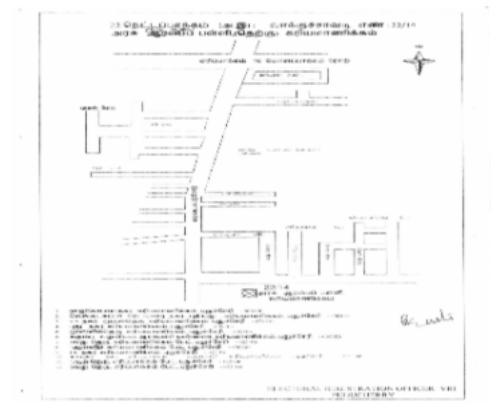

Key MAP View