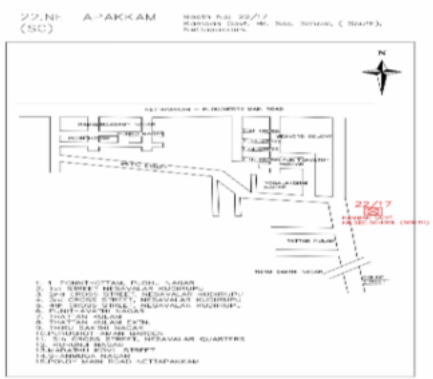

வாக்காளர் பதிவு அதிகாரியின்
கையொப்பம்

Nazri Naksha

Google Map View

Polling Station Building Front View

Polling Station Front View

Cad View

Key MAP View

1 பெயர் : புருஷோத்தமன் தந்தை பெயர்: கனகசபை வீட்டு எண் : 1 வயது : 53 பாலினம் : ஆண் புகைப்படம் உள்ளது	AJJ0181529	2 பெயர் : மணிகண்டன் தந்தை பெயர்: கனகசபை வீட்டு எண் : 1 வயது : 48 பாலினம் : ஆண் புகைப்படம் உள்ளது	KXX0183772	3 பெயர் : வள்ளி கணவர் பெயர்: புருஷோத்தமன் வீட்டு எண் : 1 வயது : 47 பாலினம் : பெண் புகைப்படம் உள்ளது	KXX0180513
4 பெயர் : ராஜேஸ்வரி கணவர் பெயர்: மணிகண்டன் வீட்டு எண் : 1 வயது : 37 பாலினம் : பெண் புகைப்படம் உள்ளது	AJJ0008748	5 பெயர் : அருண் தந்தை பெயர்: புருஷோத்தமன் வீட்டு எண் : 1 வயது : 27 பாலினம் : ஆண் புகைப்படம் உள்ளது	AJJ0078147	6 பெயர் : லோகேஷ்வரி தந்தை பெயர்: புருஷோத்தமன் வீட்டு எண் : 1 வயது : 24 பாலினம் : பெண் புகைப்படம் உள்ளது	AJJ0218867
7 பெயர் : நாகராஜன் தந்தை பெயர்: கனகசபை வீட்டு எண் : 1/A வயது : 44 பாலினம் : ஆண் புகைப்படம் உள்ளது	KXX0191460	8 பெயர் : வெண்ணிலா கணவர் பெயர்: நாகராஜன் வீட்டு எண் : 1/A வயது : 40 பாலினம் : பெண் புகைப்படம் உள்ளது	AJJ0256859	9 பெயர் : வெற்றிவேல் தந்தை பெயர்: கணேசன் வீட்டு எண் : 2 வயது : 30 பாலினம் : ஆண் புகைப்படம் உள்ளது	AJJ0053249
10 பெயர் : மங்கையர்கரசி கணவர் பெயர்: வெற்றிவேல் வீட்டு எண் : 2 வயது : 24 பாலினம் : பெண் புகைப்படம் உள்ளது	IKU1751569	11 பெயர் : வள்ளியம்மாள் கணவர் பெயர்: சுப்ரமணி வீட்டு எண் : 3 வயது : 86 பாலினம் : பெண் புகைப்படம் உள்ளது	AJJ0182279	12 பெயர் : காசியம்மாள் கணவர் பெயர்: கணேசன் வீட்டு எண் : 3 வயது : 59 பாலினம் : பெண் புகைப்படம் உள்ளது	AJJ0182287
13 பெயர் : சக்திவேல் தந்தை பெயர்: கணேசன் வீட்டு எண் : 3 வயது : 33 பாலினம் : ஆண் புகைப்படம் உள்ளது	AJJ0032854	14 பெயர் : மீரா கணவர் பெயர்: சக்திவேல் வீட்டு எண் : 03 வயது : 24 பாலினம் : பெண் புகைப்படம் உள்ளது	AJJ0224329	15 பெயர் : தட்சணாமூர்த்தி தந்தை பெயர்: சோமசுந்தரம் வீட்டு எண் : 5 வயது : 77 பாலினம் : ஆண் புகைப்படம் உள்ளது	AJJ0182683
16 பெயர் : கதிரேசன் தந்தை பெயர்: தட்சணாமூர்த்தி வீட்டு எண் : 5 வயது : 49 பாலினம் : ஆண் புகைப்படம் உள்ளது	AJJ0182709	17 பெயர் : சுமதி கணவர் பெயர்: கதிரேசன் வீட்டு எண் : 5 வயது : 42 பாலினம் : பெண் புகைப்படம் உள்ளது	KXX0243568	18 பெயர் : லட்சுமி கணவர் பெயர்: ஜெயராமன் வீட்டு எண் : 6 வயது : 73 பாலினம் : பெண் புகைப்படம் உள்ளது	AJJ0182725
19 பெயர் : கணேஷ்ராஜா தந்தை பெயர்: ஜெயபால் வீட்டு எண் : 6 வயது : 38 பாலினம் : ஆண் புகைப்படம் உள்ளது	KXX0245753	20 பெயர் : குமரன் தந்தை பெயர்: ஜெயபால் வீட்டு எண் : 06 வயது : 34 பாலினம் : ஆண் புகைப்படம் உள்ளது	AJJ0017202	21 பெயர் : சுகா கணவர் பெயர்: கணேஷ் ராஜா வீட்டு எண் : 06 வயது : 31 பாலினம் : பெண் புகைப்படம் உள்ளது	IKU0751925
22 பெயர் : ராஜாம்பாள் கணவர் பெயர்: ஜெயபால் வீட்டு எண் : 6/ வயது : 60 பாலினம் : பெண் புகைப்படம் உள்ளது	AJJ0182741	23 பெயர் : மங்கலட்சுமி கணவர் பெயர்: சுப்ரமணி வீட்டு எண் : 7 வயது : 73 பாலினம் : பெண் புகைப்படம் உள்ளது	AJJ0182758	24 பெயர் : ரவி தந்தை பெயர்: சுப்ரமணியன் வீட்டு எண் : 7 வயது : 54 பாலினம் : ஆண் புகைப்படம் உள்ளது	KXX0198655
25 பெயர் : செல்வி கணவர் பெயர்: ரவி வீட்டு எண் : 7 வயது : 47 பாலினம் : பெண் புகைப்படம் உள்ளது	KXX0180463	26 பெயர் : கலைவாணி கணவர் பெயர்: சீனுவாசன் வீட்டு எண் : 7 வயது : 42 பாலினம் : பெண் புகைப்படம் உள்ளது	KXX0200758	27 பெயர் : சுபத்தா தந்தை பெயர்: ரவி வீட்டு எண் : 07 வயது : 26 பாலினம் : பெண் புகைப்படம் உள்ளது	AJJ0083931
28 பெயர் : முத்தமிழன் தந்தை பெயர்: ரவி வீட்டு எண் : 7 வயது : 22 பாலினம் : ஆண் புகைப்படம் உள்ளது	AJJ0233411	29 பெயர் : கலாவதி கணவர் பெயர்: பாலு வீட்டு எண் : 7/ வயது : 61 பாலினம் : பெண் புகைப்படம் உள்ளது	AJJ0182766	30 பெயர் : பாஸ்கரன் தந்தை பெயர்: ராமலிங்கம் வீட்டு எண் : 8 வயது : 60 பாலினம் : ஆண் புகைப்படம் உள்ளது	AJJ0240796