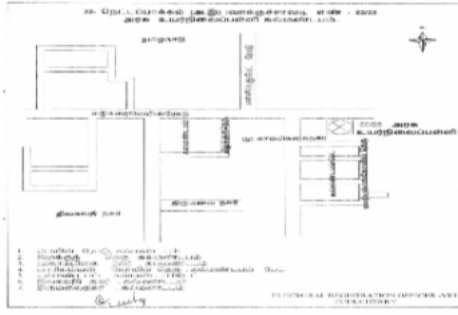

Nazri Naksha