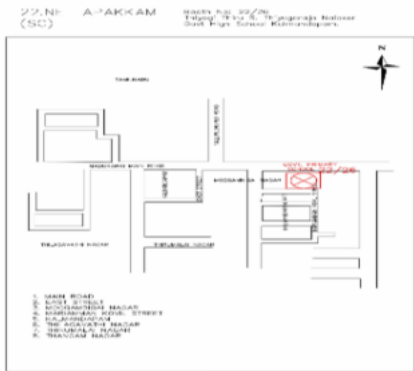

வாக்காளர் பதிவு அதிகாரியின்  
கையொப்பம்

Nazri Naksha

Google Map View

Polling Station Building Front View

Polling Station Front View

Cad View

Key MAP View

சட்டமன்றத் தொகுதியின் எண் மற்றும் பெயர் : 22-நெட்டபாக்கம்  
பிரிவு எண் மற்றும் பெயர் 1-மெயின் ரோடு, கல்மண்டபம், புதுச்சேரி - 605106