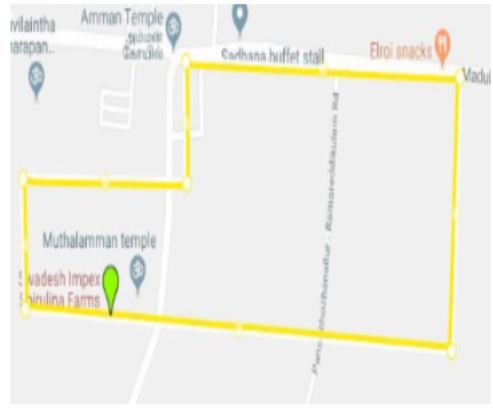

Google Map View