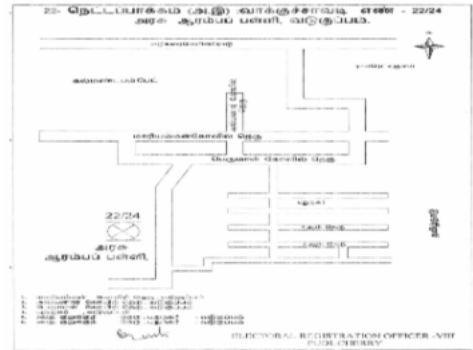

Google Map View

Polling Station Building Front View

Polling Station Front View

Cad View

Key MAP View

1 பெயர் : ராமகிருஷ்ணன் தந்தை பெயர்: முத்துராமுலுநாயுடு வீட்டு எண் : 1 வயது : 76 பாலினம் : ஆண் புகைப்படம் உள்ளது	AJJ0158030	2 பெயர் : தனலட்சுமி கணவர் பெயர்: ராமகிருஷ்ணன் வீட்டு எண் : 1 வயது : 63 பாலினம் : பெண் புகைப்படம் உள்ளது	AJJ0158048	3 பெயர் : பார்த்தசாரதி தந்தை பெயர்: ராமகிருஷ்ணன் வீட்டு எண் : 1 வயது : 38 பாலினம் : ஆண் புகைப்படம் உள்ளது	KXX0237883
4 பெயர் : சிவபாலன் தந்தை பெயர்: ராமகிருஷ்ணன் வீட்டு எண் : 2 வயது : 36 பாலினம் : ஆண் புகைப்படம் உள்ளது	KXX0255299	5 பெயர் : தமிழரசன் தந்தை பெயர்: ஜெயசந்திரன் வீட்டு எண் : 2 வயது : 29 பாலினம் : ஆண் புகைப்படம் உள்ளது	AJJ0064493	6 பெயர் : கிருஷ்ணராஜ் தந்தை பெயர்: துரைசாமி வீட்டு எண் : 3 வயது : 53 பாலினம் : ஆண் புகைப்படம் உள்ளது	AJJ0157156
7 பெயர் : கவிதா கணவர் பெயர்: கிருஷ்ணராஜ் வீட்டு எண் : 3 வயது : 45 பாலினம் : பெண் புகைப்படம் உள்ளது	KXX0209726	8 பெயர் : பத்மநாபன் தந்தை பெயர்: சுப்ராயலு வீட்டு எண் : 4 வயது : 59 பாலினம் : ஆண் புகைப்படம் உள்ளது	AJJ0157164	9 பெயர் : பத்மாவதி கணவர் பெயர்: பத்மநாபன் வீட்டு எண் : 4 வயது : 55 பாலினம் : பெண் புகைப்படம் உள்ளது	AJJ0157248
10 பெயர் : ஸ்ரீராம் தந்தை பெயர்: பத்மநாபன் வீட்டு எண் : 4 வயது : 32 பாலினம் : ஆண் புகைப்படம் உள்ளது	AJJ0037101	11 பெயர் : கிருஷ்ணமூர்த்தி தந்தை பெயர்: தனபால் வீட்டு எண் : 5 வயது : 72 பாலினம் : ஆண் புகைப்படம் உள்ளது	AJJ0153825	12 பெயர் : அம்பிகா கணவர் பெயர்: கிருஷ்ணமூர்த்தி வீட்டு எண் : 5 வயது : 63 பாலினம் : பெண் புகைப்படம் உள்ளது	AJJ0157263
13 பெயர் : பிரபாகரன் தந்தை பெயர்: கிருஷ்ணமூர்த்தி வீட்டு எண் : 5 வயது : 47 பாலினம் : ஆண் புகைப்படம் உள்ளது	KXX0195537	14 பெயர் : புருஷோத்தமன் தந்தை பெயர்: கிருஷ்ணமூர்த்தி வீட்டு எண் : 5 வயது : 45 பாலினம் : ஆண் புகைப்படம் உள்ளது	KXX0217158	15 பெயர் : இரகுபதி தந்தை பெயர்: கிருஷ்ணமூர்த்தி வீட்டு எண் : 5 வயது : 43 பாலினம் : ஆண் புகைப்படம் உள்ளது	KXX0209056
16 பெயர் : ஸ்ரீதேவி கணவர் பெயர்: ரகுபதி வீட்டு எண் : 5 வயது : 35 பாலினம் : பெண் புகைப்படம் உள்ளது	AJJ0114330	17 பெயர் : மகாலட்சுமி கணவர் பெயர்: பிரபாகரன் வீட்டு எண் : 5 வயது : 35 பாலினம் : பெண் புகைப்படம் உள்ளது	AJJ0019406	18 பெயர் : நாகலட்சுமி கணவர் பெயர்: குமாரசாமி வீட்டு எண் : 6 வயது : 78 பாலினம் : பெண் புகைப்படம் உள்ளது	AJJ0158063
19 பெயர் : வெங்கடேசன் தந்தை பெயர்: குமாரசாமி வீட்டு எண் : 6 வயது : 48 பாலினம் : ஆண் புகைப்படம் உள்ளது	KXX0219600	20 பெயர் : அருள்செல்வி தந்தை பெயர்: இராதாகிருஷ்ணன் வீட்டு எண் : 6 வயது : 47 பாலினம் : பெண் புகைப்படம் உள்ளது	KXX0210518	21 பெயர் : சுவேதா ஹரிணி ஸ்ரீ தந்தை பெயர்: கிருஷ்ணராஜ் வீட்டு எண் : 6 வயது : 22 பாலினம் : பெண் புகைப்படம் உள்ளது	AJJ0238071
22 பெயர் : வர்ஷினி தந்தை பெயர்: கிருஷ்ணராஜ் வீட்டு எண் : 6 வயது : 20 பாலினம் : பெண் புகைப்படம் உள்ளது	AJJ0245993	23 பெயர் : சரஸ்வதி கணவர் பெயர்: பலராமன் வீட்டு எண் : 7 வயது : 83 பாலினம் : பெண் புகைப்படம் உள்ளது	AJJ0158089	24 பெயர் : வேணுகோபால் தந்தை பெயர்: பலராமன் வீட்டு எண் : 7 வயது : 60 பாலினம் : ஆண் புகைப்படம் உள்ளது	AJJ0162693
25 பெயர் : மீரா கணவர் பெயர்: வேணுகோபால் வீட்டு எண் : 7 வயது : 56 பாலினம் : பெண் புகைப்படம் உள்ளது	KXX0198556	26 பெயர் : கண்ணன் தந்தை பெயர்: பலராமன் வீட்டு எண் : 7 வயது : 51 பாலினம் : ஆண் புகைப்படம் உள்ளது	AJJ0162701	27 பெயர் : சுப்புலட்சுமி தந்தை பெயர்: சுப்புராயலு வீட்டு எண் : 7 வயது : 32 பாலினம் : பெண் புகைப்படம் உள்ளது	AJJ0037093
28 பெயர் : நிர்மலா தந்தை பெயர்: இராதாகிருஷ்ணன் வீட்டு எண் : 7 வயது : 25 பாலினம் : பெண் புகைப்படம் உள்ளது	AJJ0112441	29 பெயர் : அம்ருதா தந்தை பெயர்: வேணுகோபால் வீட்டு எண் : 7 வயது : 24 பாலினம் : பெண் புகைப்படம் உள்ளது	AJJ0216119	30 பெயர் : ராமமூர்த்தி தந்தை பெயர்: ராதாகிருஷ்ணன் வீட்டு எண் : 7 வயது : 21 பாலினம் : ஆண் புகைப்படம் உள்ளது	AJJ0238097