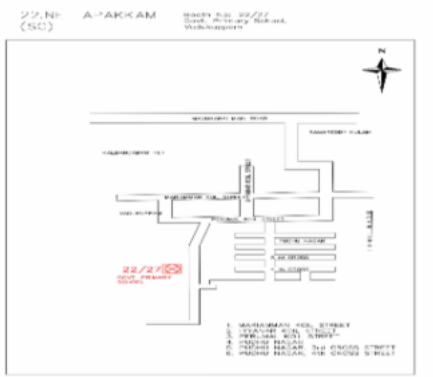

Google Map View

Polling Station Building Front View

Polling Station Front View

Cad View

Key MAP View

1 பெயர் : ராமகிருஷ்ணன் தந்தை பெயர்: முத்துராமுலுநாயுடு வீட்டு எண் : 1 வயது : 76 பாலினம் : ஆண் புகைப்படம் உள்ளது	AJJ0158030	2 பெயர் : தனலட்சுமி கணவர் பெயர்: ராமகிருஷ்ணன் வீட்டு எண் : 1 வயது : 63 பாலினம் : பெண் புகைப்படம் உள்ளது	AJJ0158048	3 பெயர் : பார்த்தசாரதி தந்தை பெயர்: ராமகிருஷ்ணன் வீட்டு எண் : 1 வயது : 38 பாலினம் : ஆண் புகைப்படம் உள்ளது	KXX0237883
4 பெயர் : சிவபாலன் தந்தை பெயர்: ராமகிருஷ்ணன் வீட்டு எண் : 2 வயது : 36 பாலினம் : ஆண் புகைப்படம் உள்ளது	KXX0255299	5 பெயர் : தமிழரசன் தந்தை பெயர்: ஜெயசந்திரன் வீட்டு எண் : 2 வயது : 29 பாலினம் : ஆண் புகைப்படம் உள்ளது	AJJ0064493	6 பெயர் : கிருஷ்ணராஜ் தந்தை பெயர்: துரைசாமி வீட்டு எண் : 3 வயது : 53 பாலினம் : ஆண் புகைப்படம் உள்ளது	AJJ0157156
7 பெயர் : கவிதா கணவர் பெயர்: கிருஷ்ணராஜ் வீட்டு எண் : 3 வயது : 45 பாலினம் : பெண் புகைப்படம் உள்ளது	KXX0209726	8 பெயர் : பத்மநாபன் தந்தை பெயர்: சுப்ராயலு வீட்டு எண் : 4 வயது : 59 பாலினம் : ஆண் புகைப்படம் உள்ளது	AJJ0157164	9 பெயர் : பத்மாவதி கணவர் பெயர்: பத்மநாபன் வீட்டு எண் : 4 வயது : 55 பாலினம் : பெண் புகைப்படம் உள்ளது	AJJ0157248
10 பெயர் : ஸ்ரீராம் தந்தை பெயர்: பத்மநாபன் வீட்டு எண் : 4 வயது : 32 பாலினம் : ஆண் புகைப்படம் உள்ளது	AJJ0037101	11 பெயர் : கிருஷ்ணமூர்த்தி தந்தை பெயர்: தனபால் வீட்டு எண் : 5 வயது : 72 பாலினம் : ஆண் புகைப்படம் உள்ளது	AJJ0153825	12 பெயர் : அம்பிகா கணவர் பெயர்: கிருஷ்ணமூர்த்தி வீட்டு எண் : 5 வயது : 63 பாலினம் : பெண் புகைப்படம் உள்ளது	AJJ0157263
13 பெயர் : பிரபாகரன் தந்தை பெயர்: கிருஷ்ணமூர்த்தி வீட்டு எண் : 5 வயது : 47 பாலினம் : ஆண் புகைப்படம் உள்ளது	KXX0195537	14 பெயர் : புருஷோத்தமன் தந்தை பெயர்: கிருஷ்ணமூர்த்தி வீட்டு எண் : 5 வயது : 45 பாலினம் : ஆண் புகைப்படம் உள்ளது	KXX0217158	15 பெயர் : இரகுபதி தந்தை பெயர்: கிருஷ்ணமூர்த்தி வீட்டு எண் : 5 வயது : 43 பாலினம் : ஆண் புகைப்படம் உள்ளது	KXX0209056
16 பெயர் : ஸ்ரீதேவி கணவர் பெயர்: ரகுபதி வீட்டு எண் : 5 வயது : 35 பாலினம் : பெண் புகைப்படம் உள்ளது	AJJ0114330	17 பெயர் : மகாலட்சுமி கணவர் பெயர்: பிரபாகரன் வீட்டு எண் : 5 வயது : 35 பாலினம் : பெண் புகைப்படம் உள்ளது	AJJ0019406	18 பெயர் : நாகலட்சுமி கணவர் பெயர்: குமாரசாமி வீட்டு எண் : 6 வயது : 78 பாலினம் : பெண் புகைப்படம் உள்ளது	AJJ0158063
19 பெயர் : வெங்கடேசன் தந்தை பெயர்: குமாரசாமி வீட்டு எண் : 6 வயது : 48 பாலினம் : ஆண் புகைப்படம் உள்ளது	KXX0219600	20 பெயர் : அருள்செல்வி தந்தை பெயர்: இராதாகிருஷ்ணன் வீட்டு எண் : 6 வயது : 47 பாலினம் : பெண் புகைப்படம் உள்ளது	KXX0210518	21 பெயர் : சுவேதா ஹரிணி ஸ்ரீ தந்தை பெயர்: கிருஷ்ணராஜ் வீட்டு எண் : 6 வயது : 22 பாலினம் : பெண் புகைப்படம் உள்ளது	AJJ0238071
22 பெயர் : வர்ஷினி தந்தை பெயர்: கிருஷ்ணராஜ் வீட்டு எண் : 6 வயது : 20 பாலினம் : பெண் புகைப்படம் உள்ளது	AJJ0245993	23 பெயர் : சரஸ்வதி கணவர் பெயர்: பலராமன் வீட்டு எண் : 7 வயது : 83 பாலினம் : பெண் புகைப்படம் உள்ளது	AJJ0158089	24 பெயர் : வேணுகோபால் தந்தை பெயர்: பலராமன் வீட்டு எண் : 7 வயது : 60 பாலினம் : ஆண் புகைப்படம் உள்ளது	AJJ0162693
25 பெயர் : மீரா கணவர் பெயர்: வேணுகோபால் வீட்டு எண் : 7 வயது : 56 பாலினம் : பெண் புகைப்படம் உள்ளது	KXX0198556	26 பெயர் : கண்ணன் தந்தை பெயர்: பலராமன் வீட்டு எண் : 7 வயது : 51 பாலினம் : ஆண் புகைப்படம் உள்ளது	AJJ0162701	27 பெயர் : சுப்புலட்சுமி தந்தை பெயர்: சுப்புராயலு வீட்டு எண் : 7 வயது : 32 பாலினம் : பெண் புகைப்படம் உள்ளது	AJJ0037093
28 பெயர் : நிர்மலா தந்தை பெயர்: இராதாகிருஷ்ணன் வீட்டு எண் : 7 வயது : 25 பாலினம் : பெண் புகைப்படம் உள்ளது	AJJ0112441	29 பெயர் : அம்ருதா தந்தை பெயர்: வேணுகோபால் வீட்டு எண் : 7 வயது : 24 பாலினம் : பெண் புகைப்படம் உள்ளது	AJJ0216119	30 பெயர் : ராமமூர்த்தி தந்தை பெயர்: ராதாகிருஷ்ணன் வீட்டு எண் : 7 வயது : 21 பாலினம் : ஆண் புகைப்படம் உள்ளது	AJJ0238097