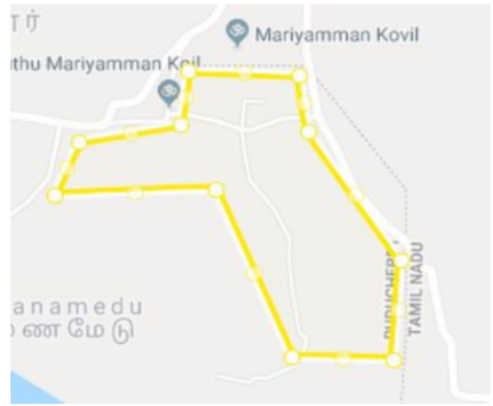

Google Map View