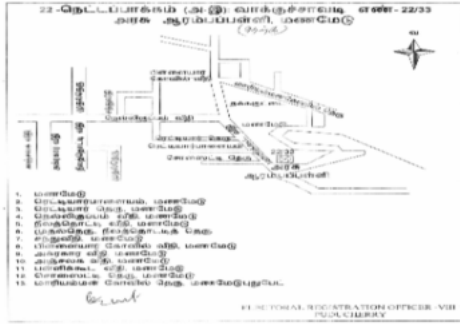

Nazri Naksha