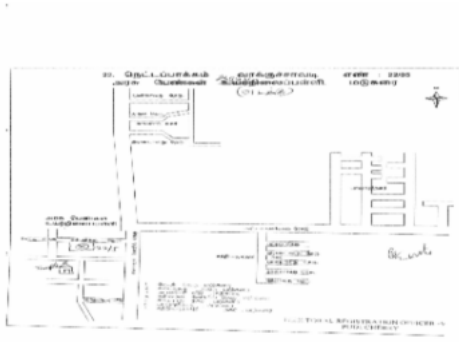

Nazri Naksha