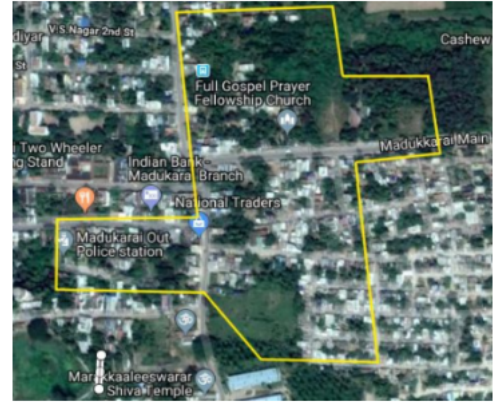

Google Map View